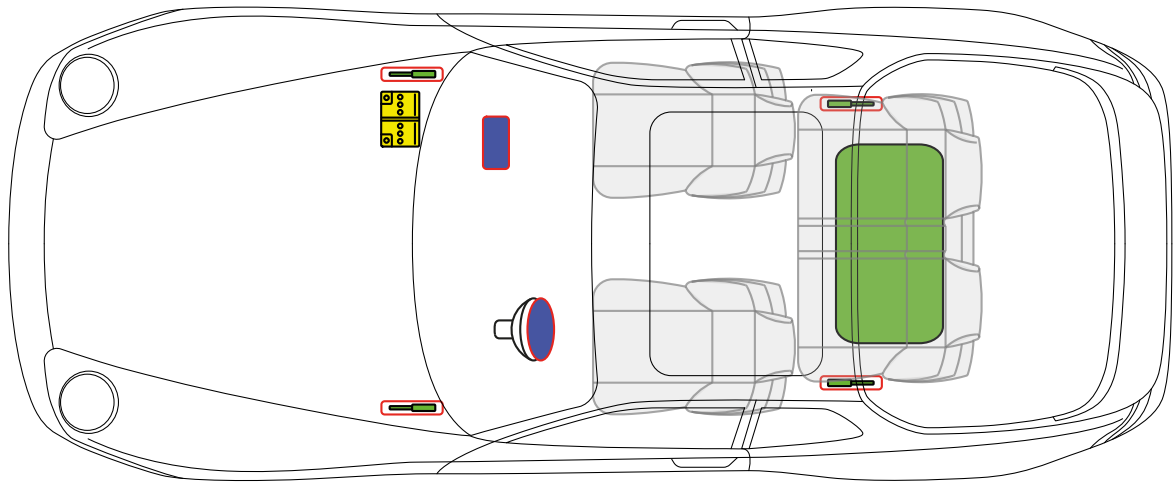

Porsche AG, 968, Coupé,
все производные
с 1991 по 1995 модельного года

PORSCHE

Топливный бак

Батарея 12 В

Газонаполненный амортизатор

Подушка безопасности