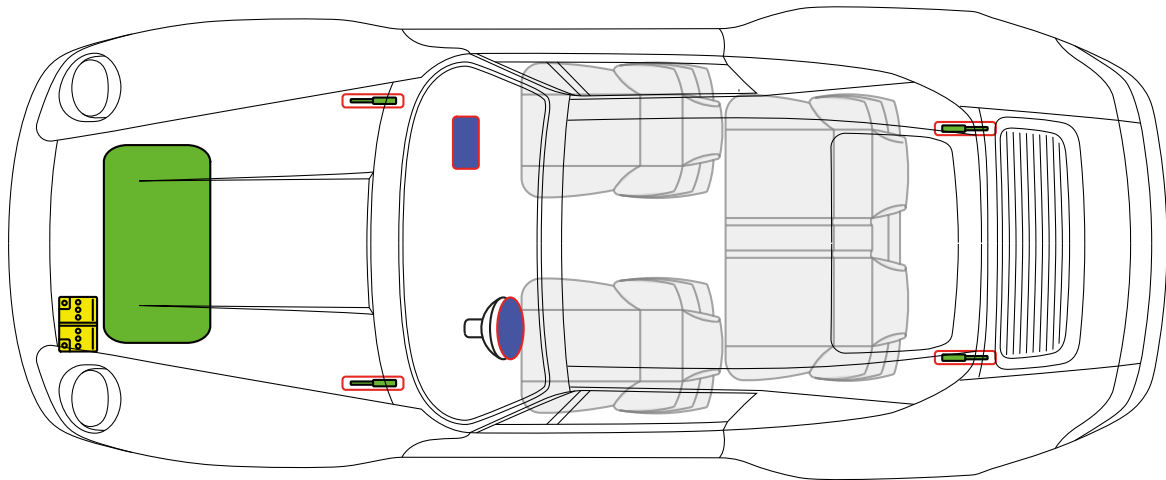

Батарея 12 В

Газонаполненный амортизатор

Подушка безопасности

**PORSCHE**

**Porsche AG, 993, Cabriolet,**  
все производные  
с 1994 по 1998 модельного года

Топливный бак

Батарея 12 В

Газонаполненный амортизатор