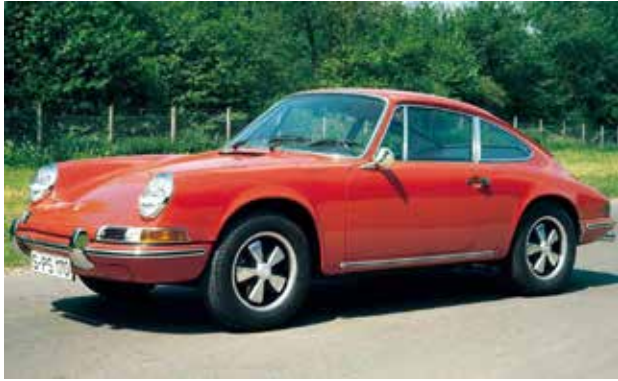

Porsche AG, 911 Urmodell, Coupé,

все производные

с 1965 по 1973 модельного года

Топливный бак

Батарея 12 В

Газонаполненный амортизатор