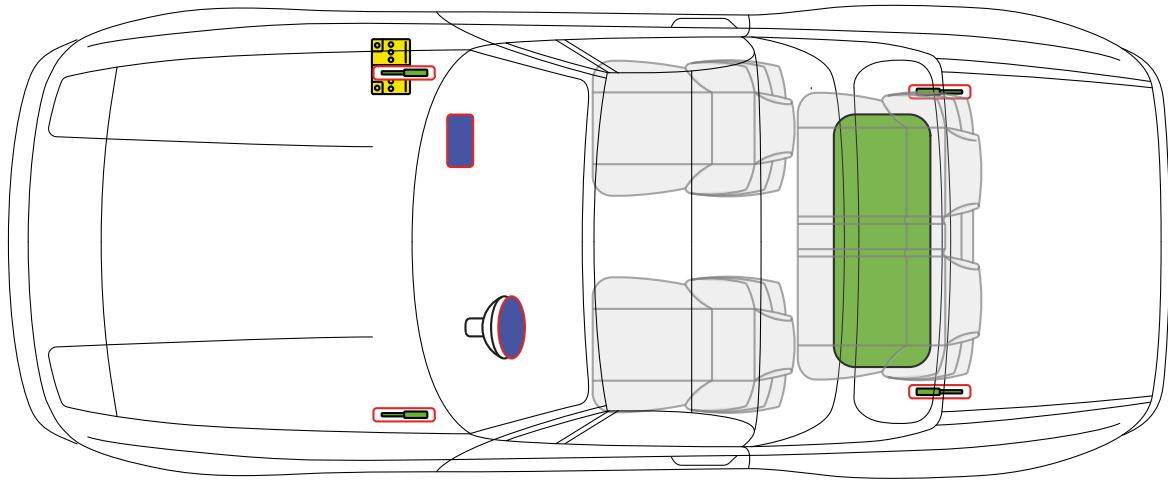

Porsche AG, 944, Cabriolet,

все производные

с 1989 по 1991 модельного года

Топливный бак

Батарея 12 В

Газонаполненный амортизатор

Подушка безопасности