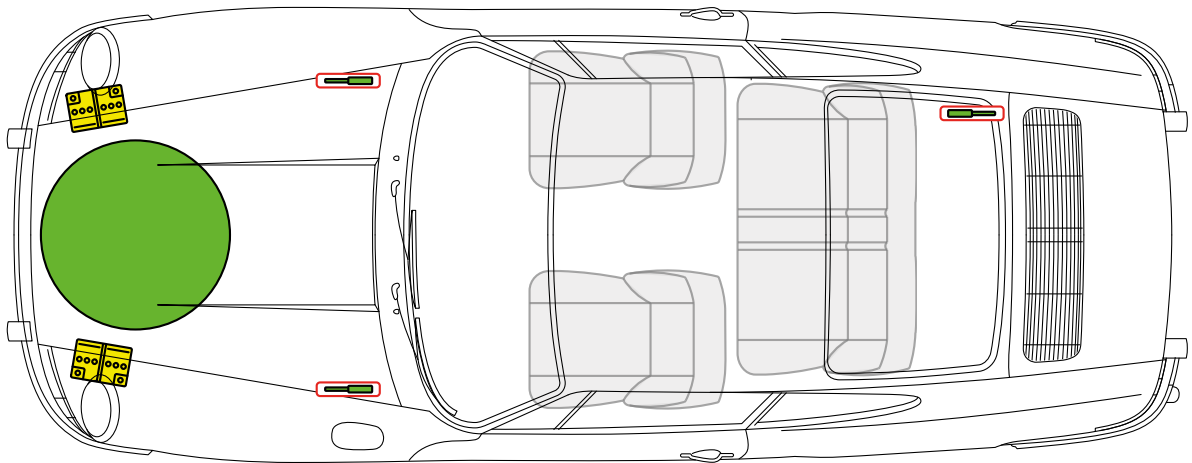

Porsche AG, 911 Urmodell, Coupé,

все производные

с 1965 по 1973 модельного года

Топливный бак

Батарея 12 В

Газонаполненный амортизатор