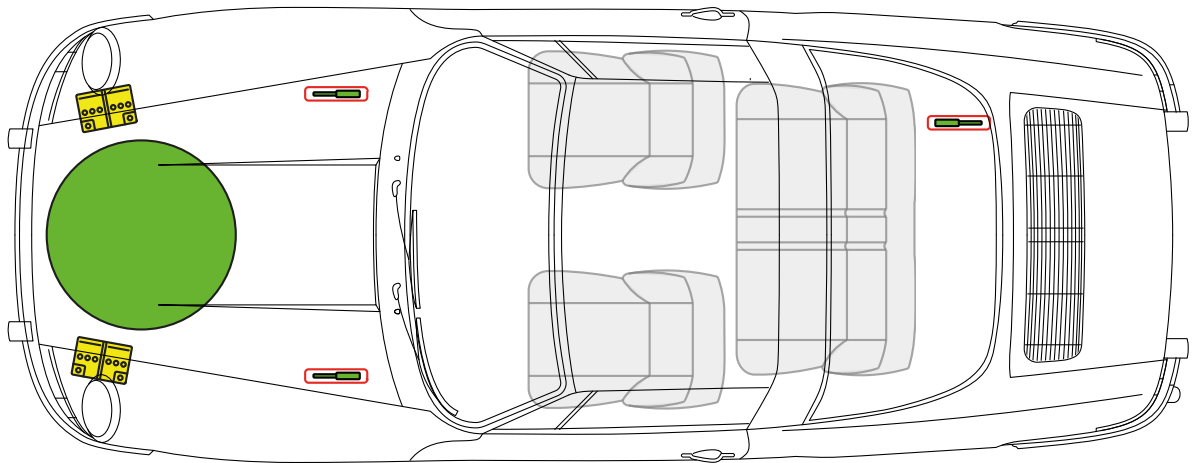

Porsche AG, 912, Targa,

все производные

с 1965 по 1969 модельного года

Топливный бак

Батарея 12 В

Газонаполненный амортизатор