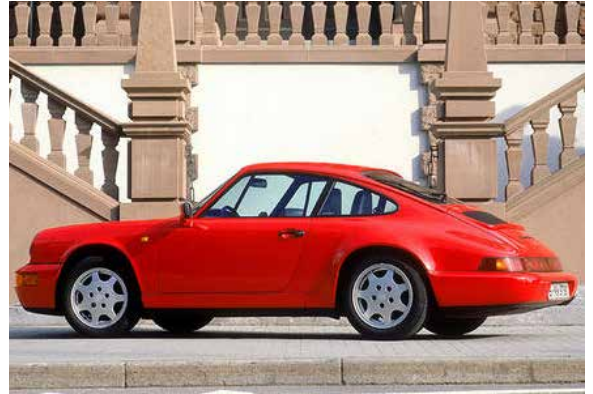

**PORSCHE**

Топливный бак

Батарея 12 В

Газонаполненный амортизатор

**Porsche AG, 964, Coupé,**  
все производные  
с 1989 по 1994 модельного года

**PORSCHE**

Топливный бак

Батарея 12 В