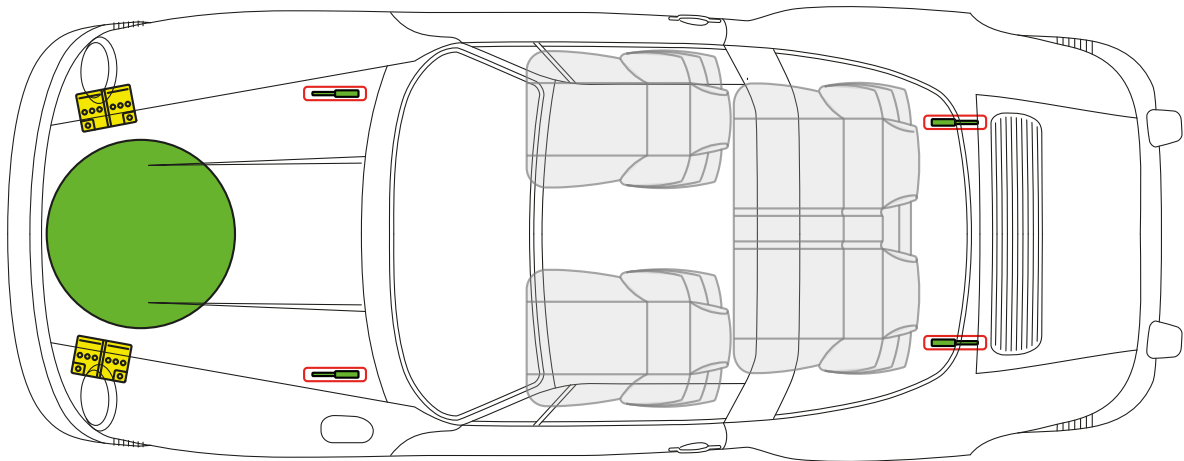

Porsche AG, 911 G-Model, Targa,

все производные

PORSCHE с 1974 по 1989 модельного года

Топливный бак

Батарея 12 В

Газонаполненный амортизатор