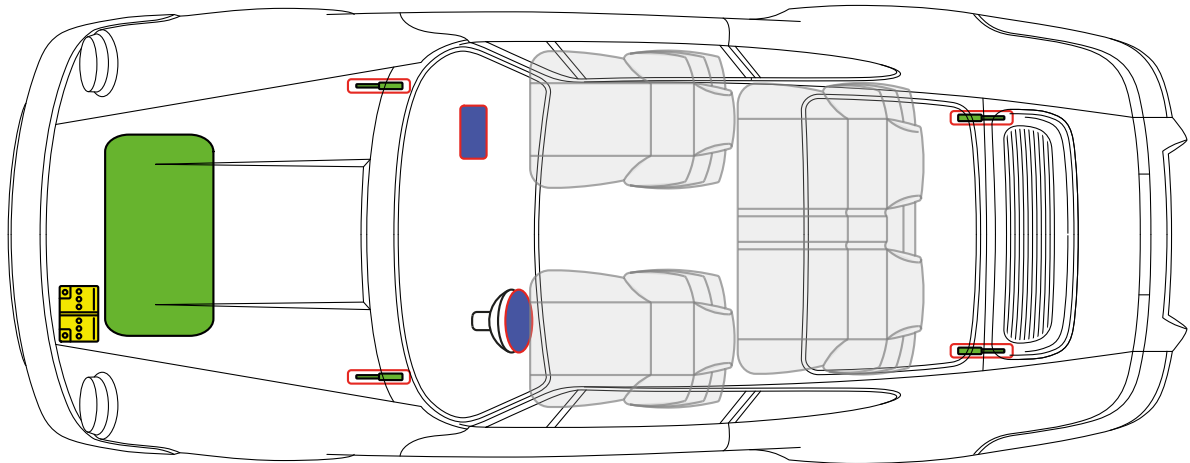

**PORSCHE**

Топливный бак

Батарея 12 В

Газонаполненный амортизатор

**Porsche AG, 964, Coupé,**  
все производные  
с 1989 по 1994 модельного года

**PORSCHE**

Топливный бак

Батарея 12 В