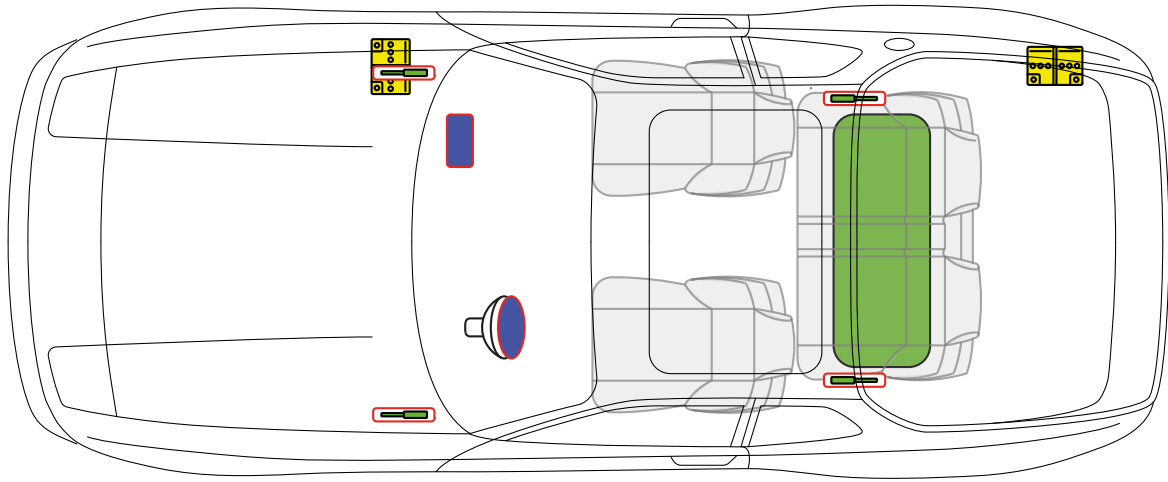

Porsche AG, 944, Coupé, Targa,

все производные

PORSCHE с 1982 по 1991 модельного года

Топливный бак

Батарея 12 В

Газонаполненный амортизатор

Подушка безопасности