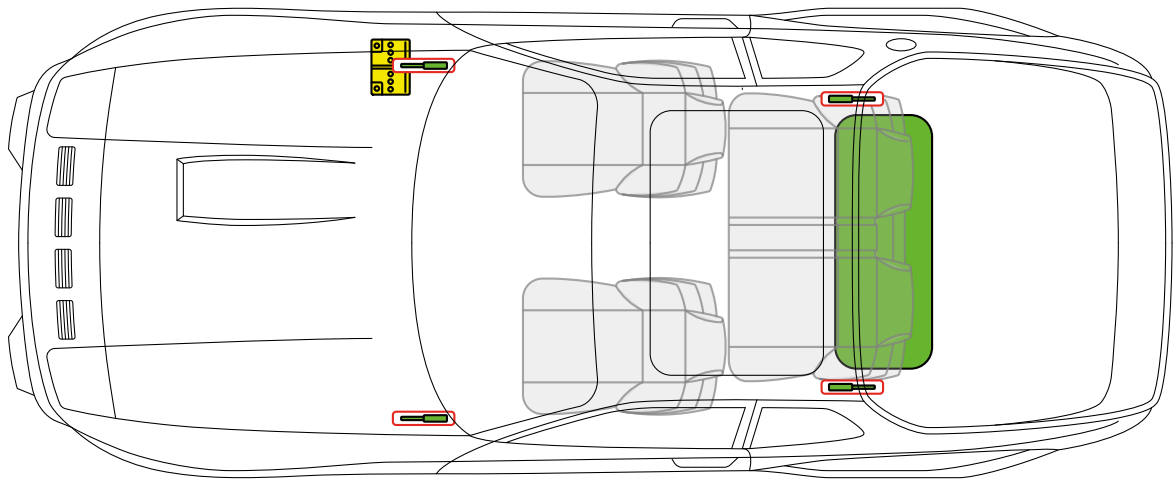

Porsche AG, 924, Coupé,
все производные
с 1976 по 1988 модельного года

PORSCHE

Топливный
бак

Батарея
12 В

Газонаполнен-
ный
амортизатор