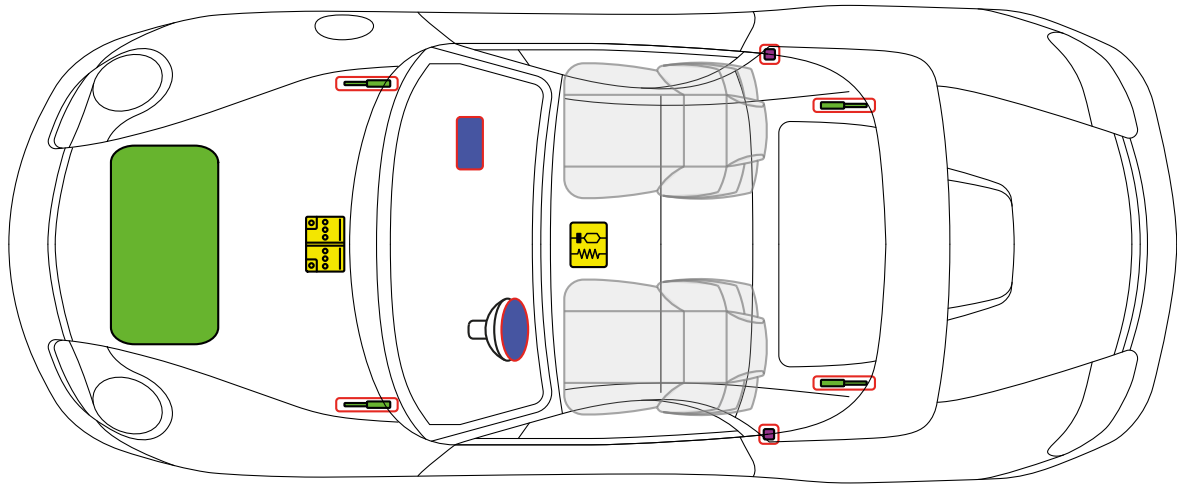

Porsche AG, 986, Boxster, Cabriolet,

все производные

с 1997 по 2004 модельного года

Топливный бак

Батарея 12 В

Газонаполненный амортизатор

Подушка безопасности

Преднатяжитель

SRS - Блок управления