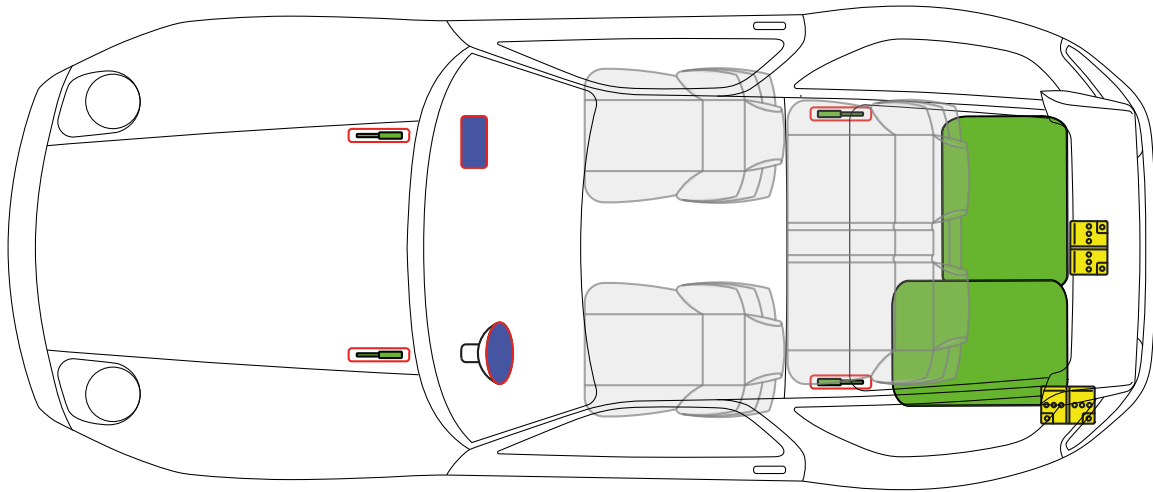

**Porsche AG, 928, Coupé,**  
все производные  
с 1977 по 1995 модельного года

**PORSCHE**

Топливный бак

Батарея 12 В

Газонаполненный амортизатор

Подушка безопасности