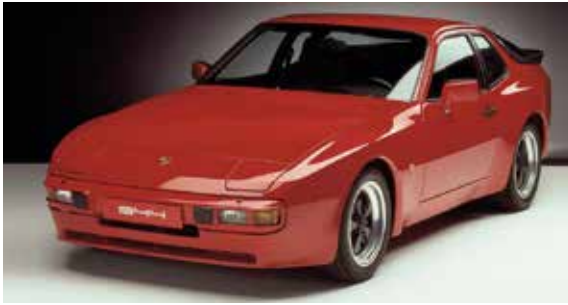

Porsche AG, 944, Coupé, Targa,

все производные

PORSCHE с 1982 по 1991 модельного года

Топливный бак

Батарея 12 В

Газонаполненный амортизатор

Подушка безопасности