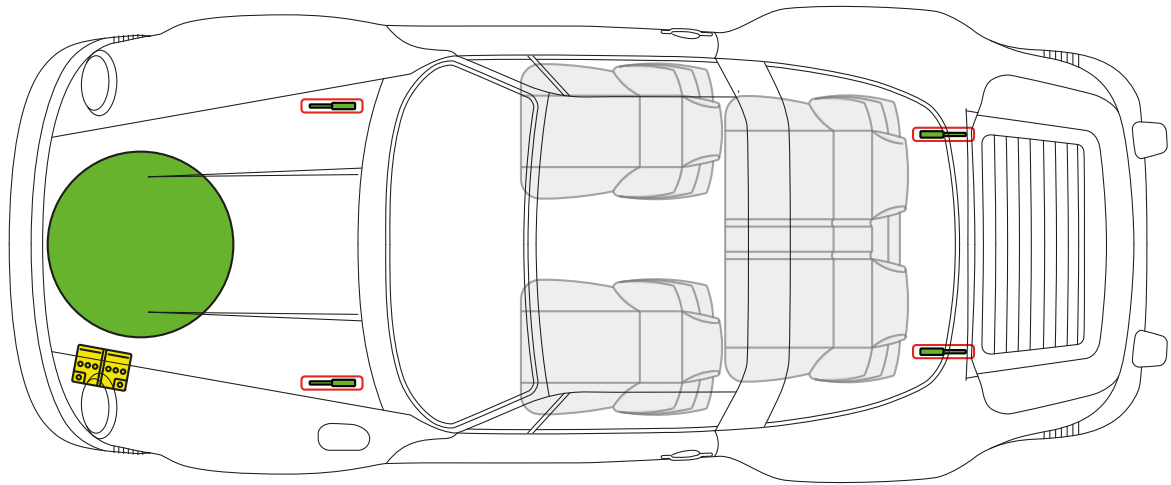

Porsche AG, 911 G-Model Turbo (930), Targa,

все производные

PORSCHE с 1986 по 1989 модельного года

Топливный бак

Батарея 12 В

Газонаполненный амортизатор