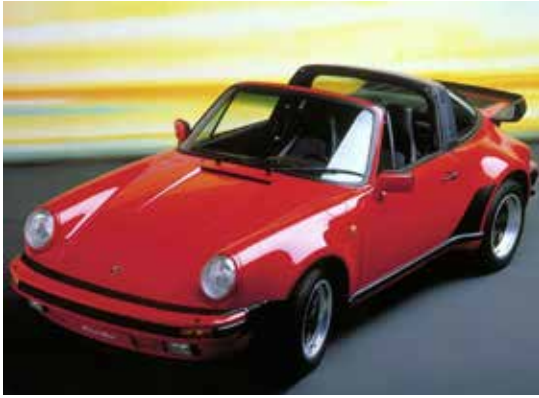

Porsche AG, 911 G-Model Turbo (930), Targa,

все производные

PORSCHE с 1986 по 1989 модельного года

Топливный бак

Батарея 12 В

Газонаполненный амортизатор