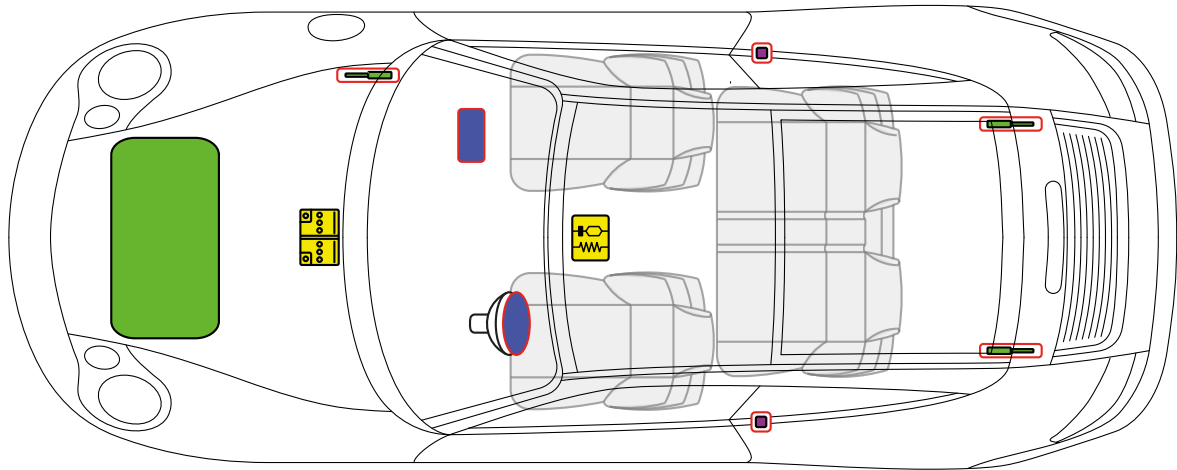

SRS - Блок управления

Усиление кузова

**Porsche AG, 996, Targa,**  
все производные  
с 1998 по 2005 модельного года

**PORSCHE**

Топливный бак

Батарея 12 В

Газонаполненный амортизатор

Подушка безопасности