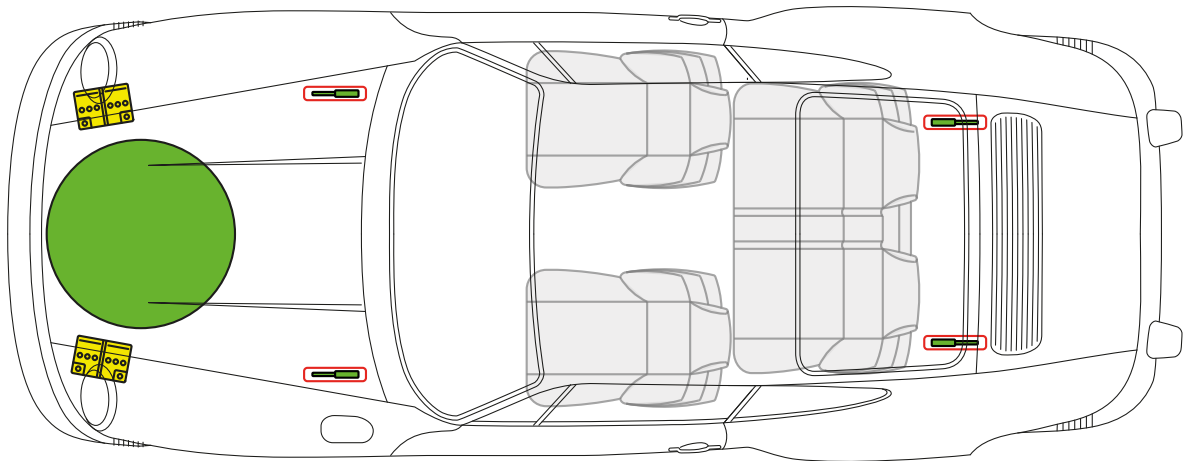

Porsche AG, 911 G-Model, Coupé,

все производные

PORSCHE с 1974 по 1989 модельного года

Топливный бак

Батарея 12 В

Газонаполненный амортизатор