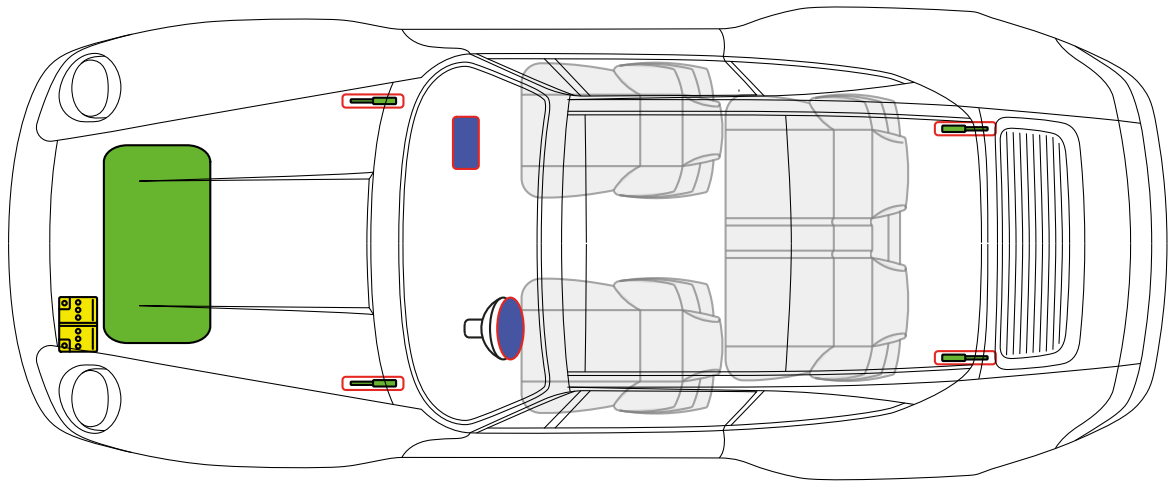

**PORSCHE**

Топливный бак

Батарея 12 В

Газонаполненный амортизатор

Подушка безопасности

**Porsche AG, 993, Targa,**  
все производные  
с 1994 по 1998 модельного года

**PORSCHE**

Топливный бак