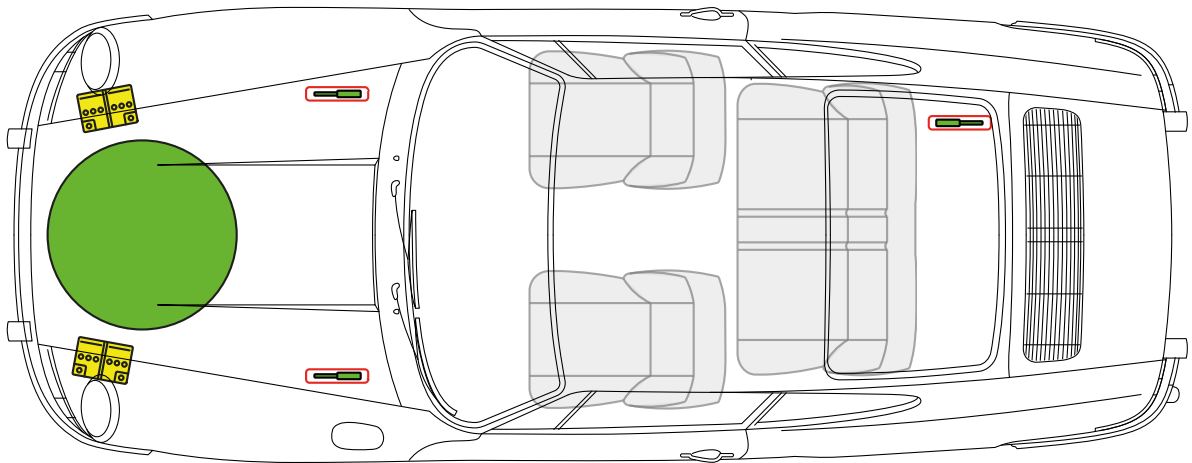

Porsche AG, 912, 912 E, Coupé,

все производные

PORSCHE с 1965 по 1969 модельного года, с 1976 (912 E)

Топливный бак

Батарея 12 В

Газонаполненный амортизатор