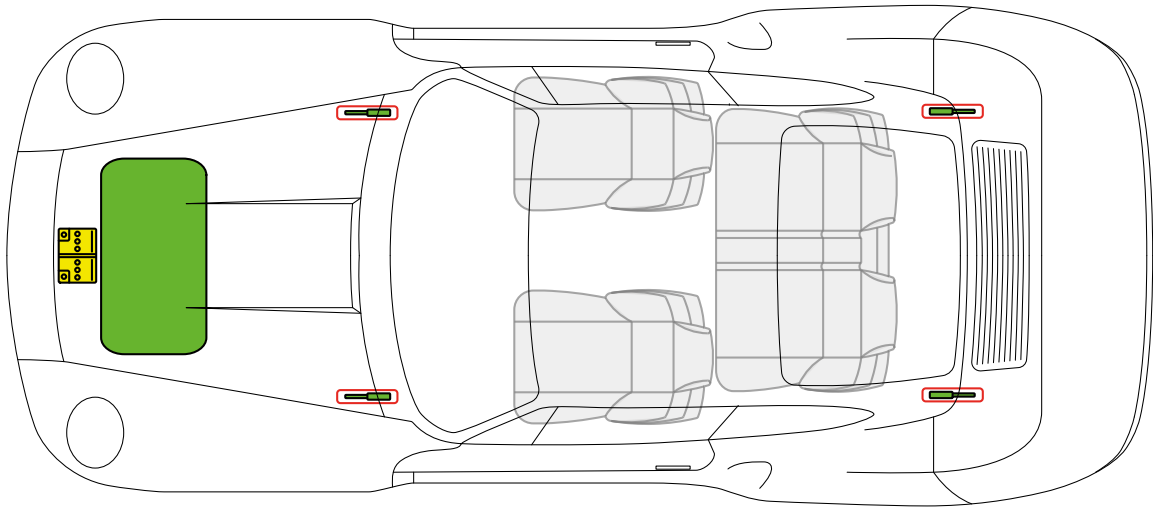

Porsche AG, 959, Coupé,
все производные
с 1986 по 1988 модельного года

PORSCHE

Топливный бак

Батарея 12 В

Газонаполненный амортизатор