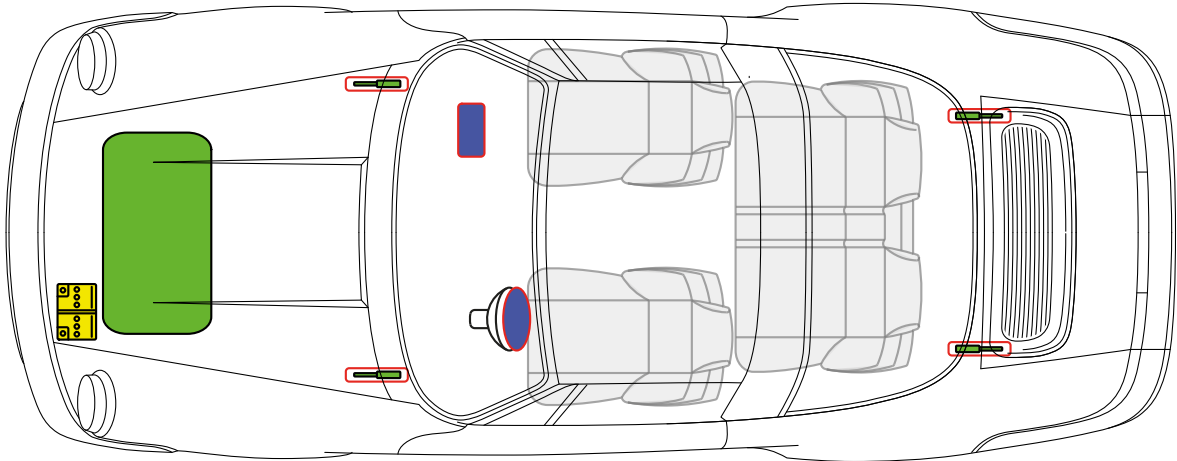

Газонаполненный амортизатор

Подушка безопасности

**Porsche AG, 964, Targa,**  
все производные  
с 1990 по 1994 модельного года

**PORSCHE**

Топливный бак

Батарея 12 В

Газонаполненный амортизатор

Подушка безопасности