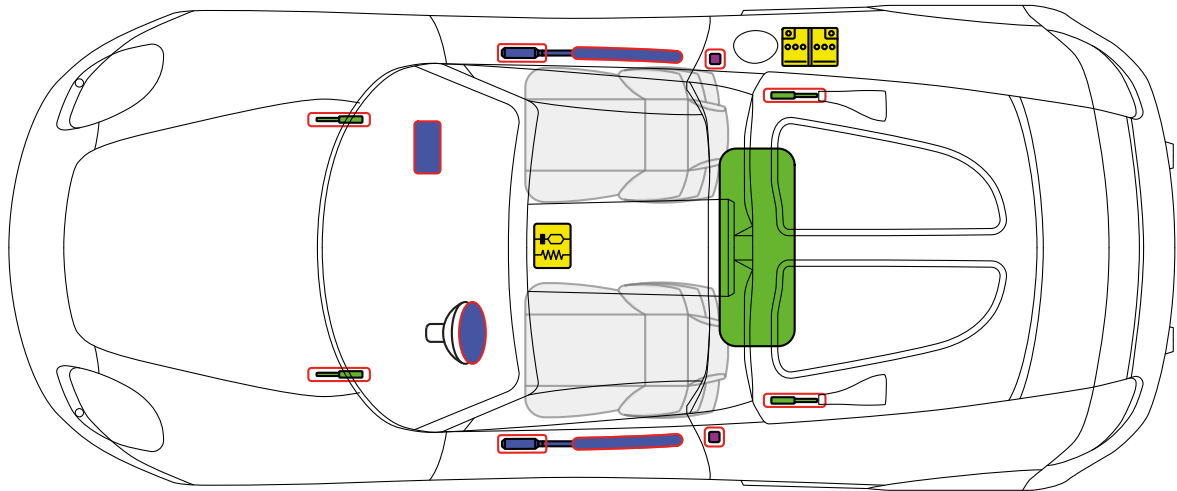

# Porsche AG, , Carrera GT, Cabriolet,

все производные

PORSCHE

с 2003 по 2006 модельного года

Топливный бак

Батарея 12 В

Газонаполненный амортизатор

Подушка безопасности