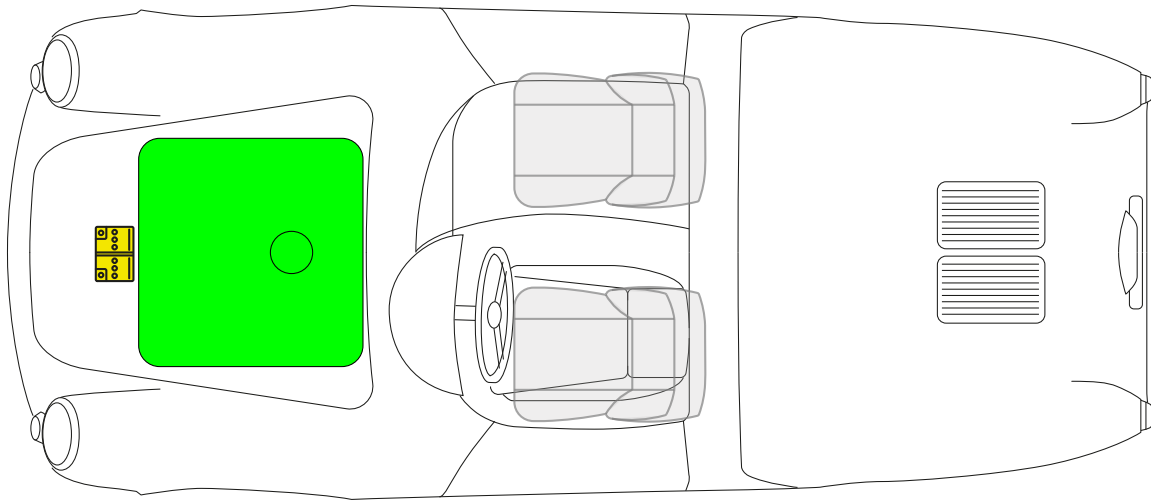

Porsche AG, 550, Spyder,

все производные

с 1953 по 1957 модельного года

Топливный бак

Батарея 12 В