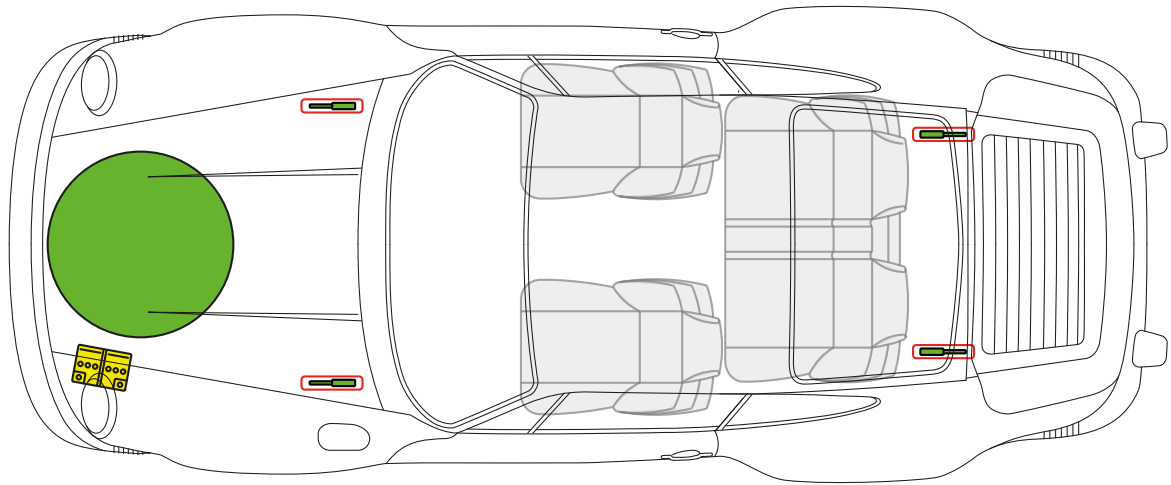

Porsche AG, 911 G-Model Turbo (930), Coupé,

все производные

с 1974 по 1989 модельного года

Топливный бак

Батарея 12 В

Газонаполненный амортизатор