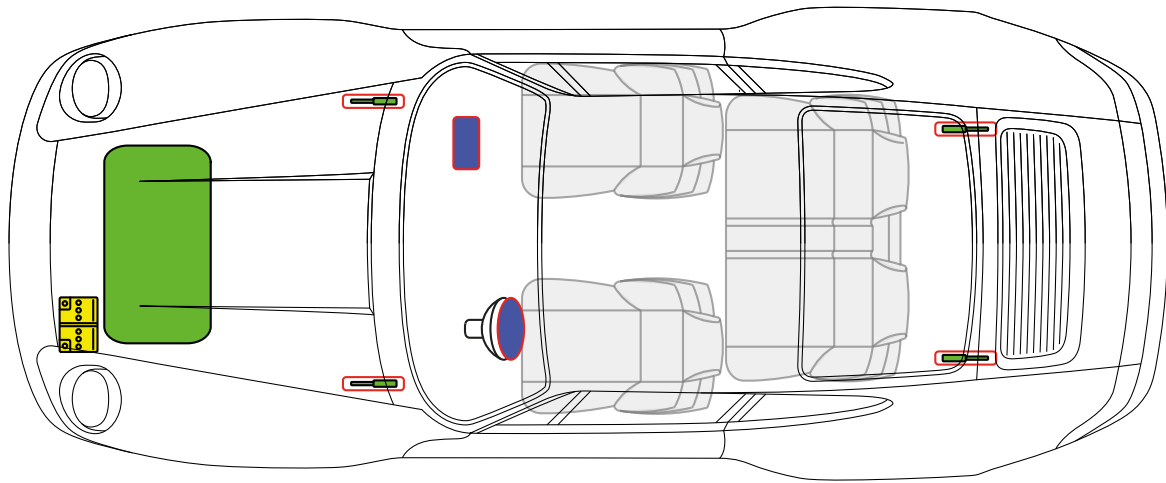

Porsche AG, 993, Coupé,
все производные
с 1994 по 1998 модельного года

PORSCHE

Топливный бак

Батарея 12 В

Газонаполненный амортизатор

Подушка безопасности