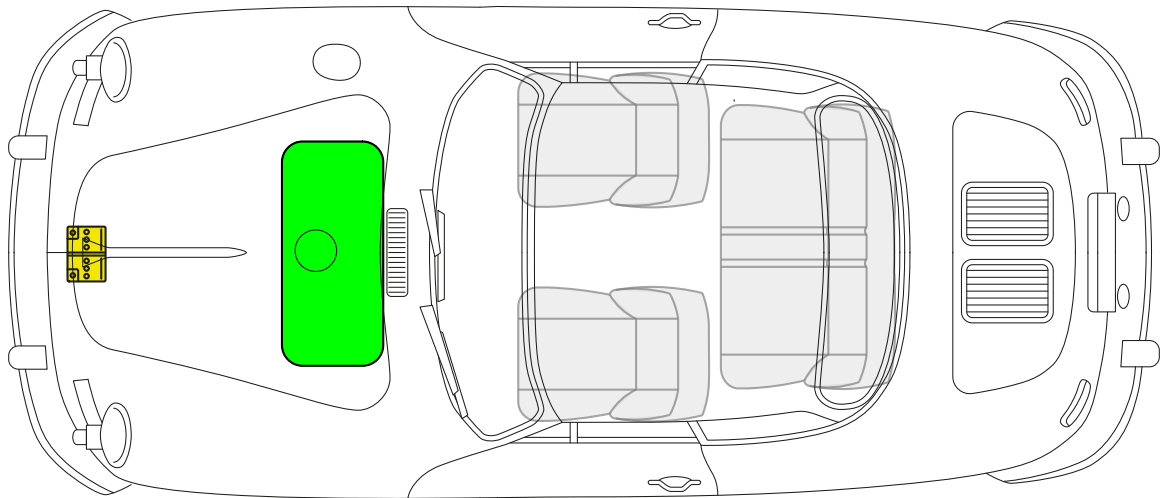

Porsche AG, 356 Urmodell, 356 A, 356 B, 356 C
Convertible-D (Hardtop), Hardtop-Cabriolet, все производные
с 1948 по 1965 модельного года

PORSCHE

Топливный бак

Батарея 12 В