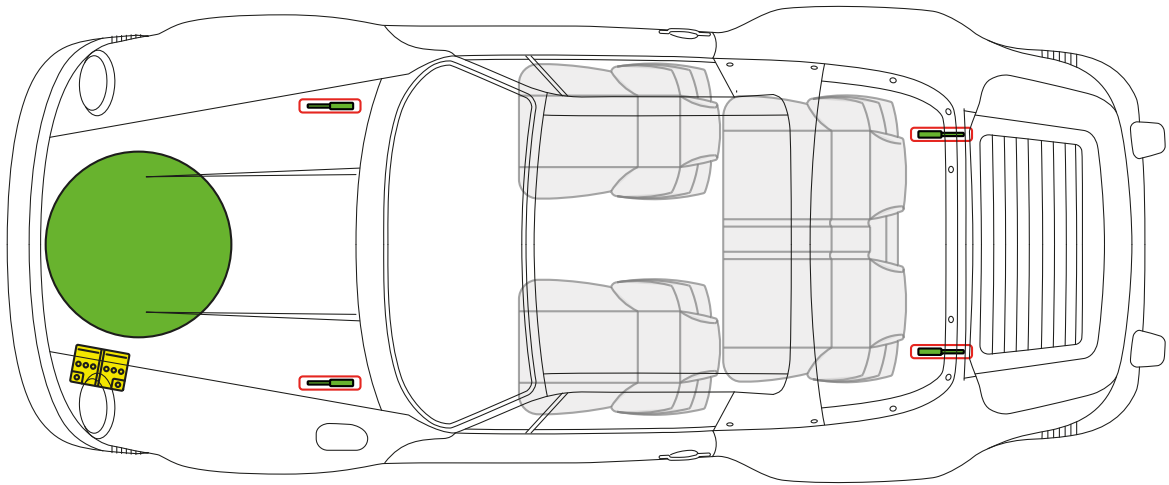

Porsche AG, 911 G-Model Turbo (930), Cabriolet,

все производные

с 1986 по 1989 модельного года

Топливный бак

Батарея 12 В

Газонаполненный амортизатор