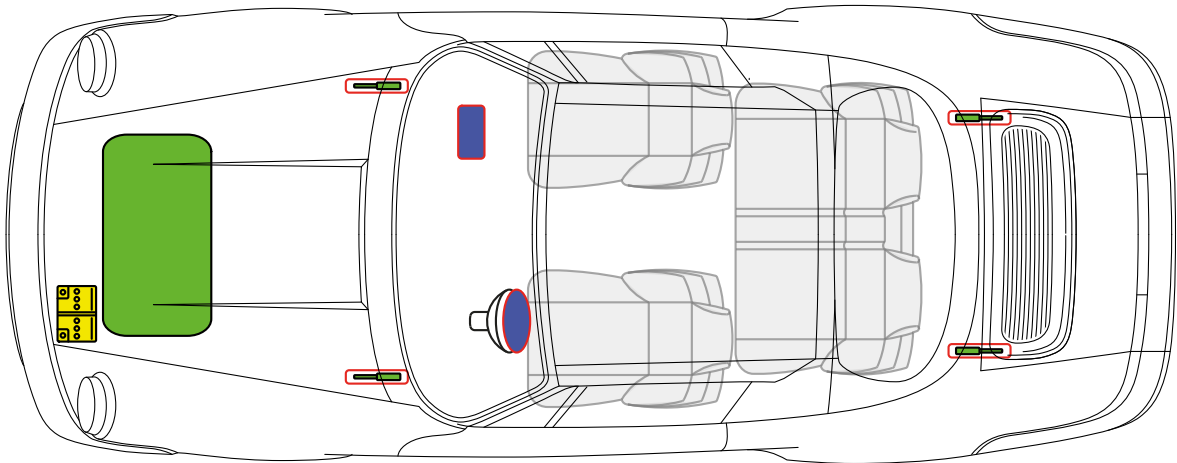

Porsche AG, 964, Cabriolet, Speedster,

все производные

с 1990 по 1994 модельного года

Топливный бак

Батарея 12 В

Газонаполненный амортизатор

Подушка безопасности