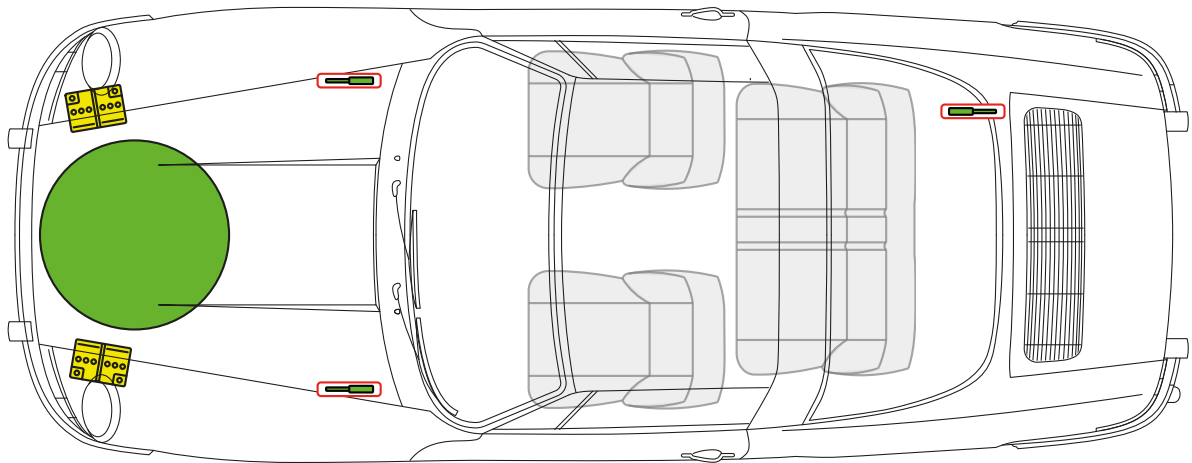

Porsche AG, 911 Urmodell, Targa,

все производные

PORSCHE с 1965 по 1973 модельного года

Топливный бак

Батарея 12 В

Газонаполненный амортизатор