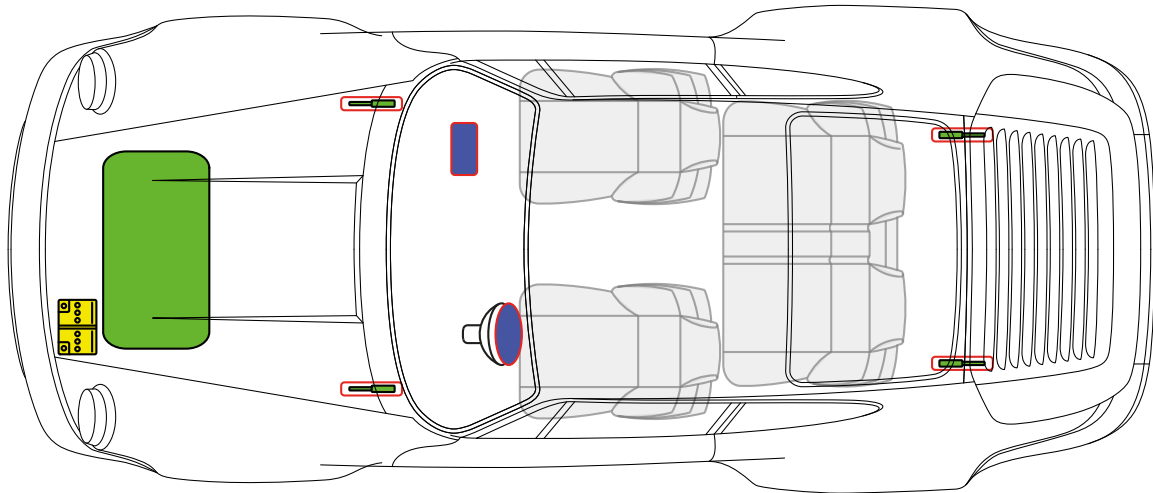

Porsche AG, 964, Coupé, Turbo,

все производные

с 1990 по 1994 модельного года

Топливный бак

Батарея 12 В

Газонаполненный амортизатор

Подушка безопасности