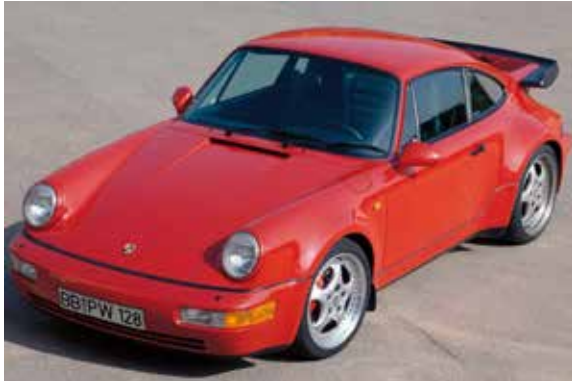

Porsche AG, 964, Coupé, Turbo,

все производные

с 1990 по 1994 модельного года

Топливный бак

Батарея 12 В

Газонаполненный амортизатор

Подушка безопасности