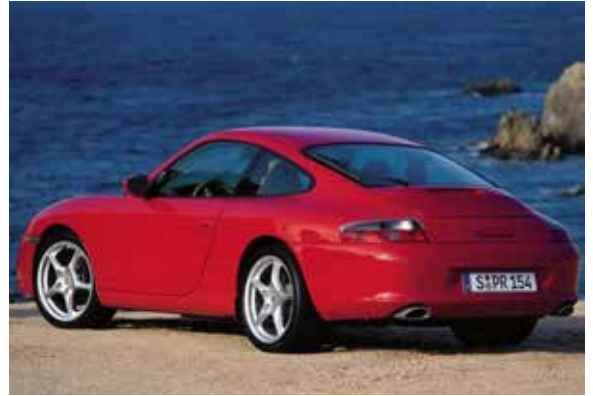

Porsche AG, 996, Coupé,
все производные
с 1998 по 2005 модельного года

PORSCHE

Топливный бак

Батарея 12 В

Газонаполненный амортизатор

Подушка безопасности

Преднатяжитель

SRS - Блок управления

Усиление кузова