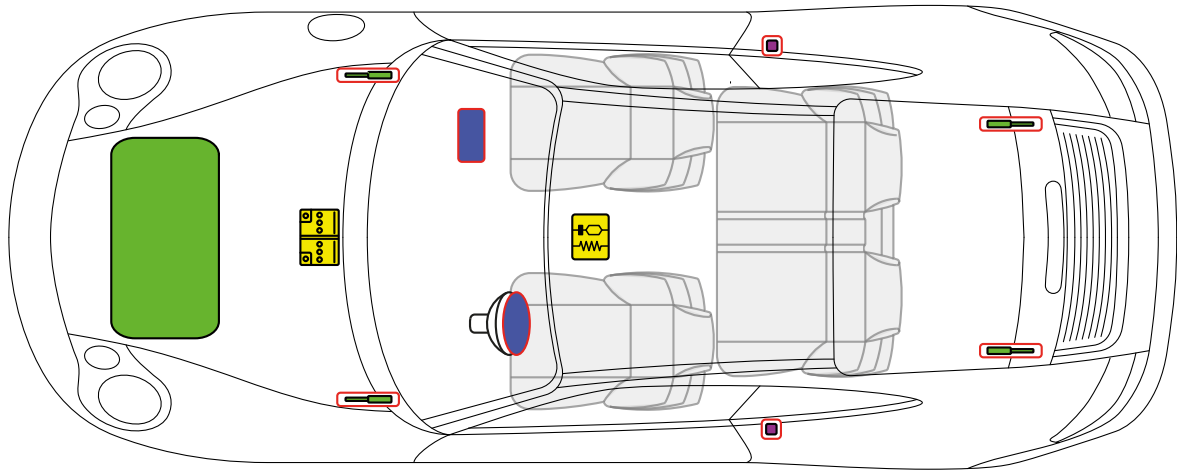

Porsche AG, 996, Coupé,
все производные
с 1998 по 2005 модельного года

PORSCHE

Топливный бак

Батарея 12 В

Газонаполненный амортизатор

Подушка безопасности

Преднатяжитель

SRS - Блок управления

Усиление кузова