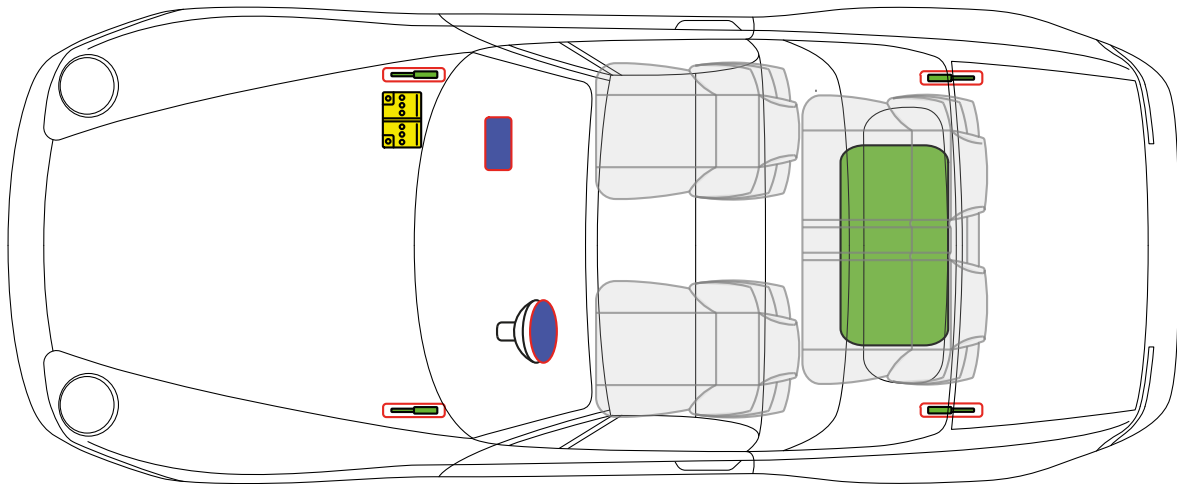

Porsche AG, 968, Cabriolet,

все производные

с 1991 по 1995 модельного года

Топливный бак

Батарея 12 В

Газонаполненный амортизатор

Подушка безопасности