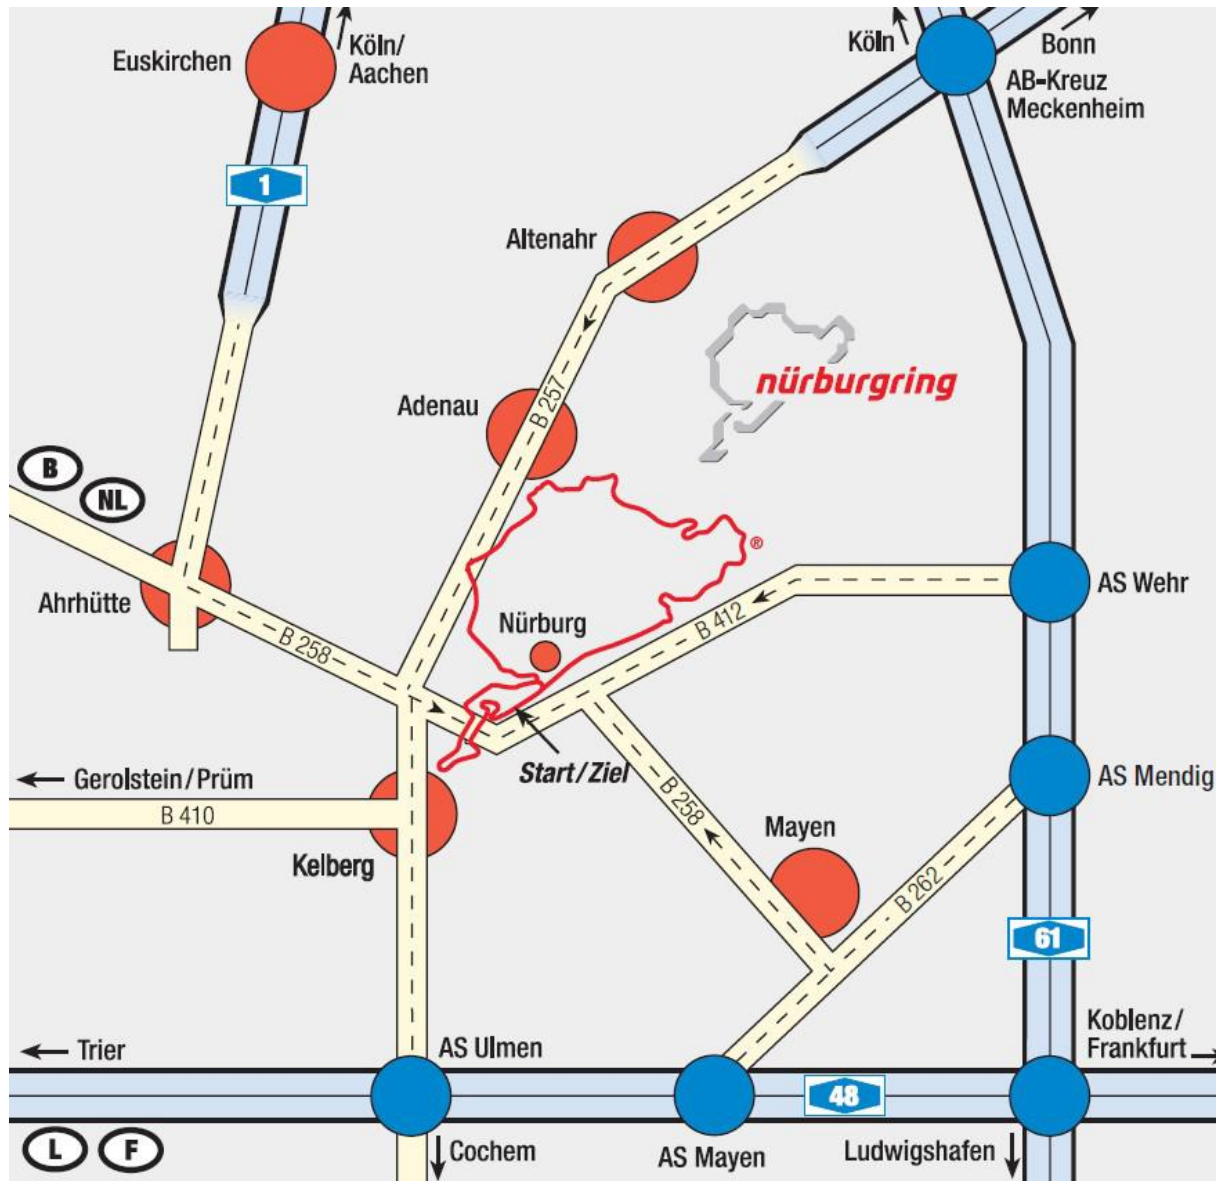

Adresse Nürburgring:

Nürburgring
Nürburgring Boulevard 1
53520 Nürburg
www.nuerburgring.de

Anfahrtsinformation:

Der Nürburgring liegt in Rheinland-Pfalz, 90 km südwestlich von Köln bzw. 60 km nordwestlich von Koblenz. Die nächsten Flughäfen sind Köln-Bonn (80 km) bzw. Düsseldorf (120 km).

Empfohlener Anfahrtsweg mit dem PKW:

Aus Fahrtrichtung Köln:

A1 bis Autobahndende, danach auf B 257 bis zum Nürburgring.

Aus Fahrtrichtung Trier bzw. Luxemburg:

A 48 bis Autobahnabfahrt Ulmen, danach auf B 257 und anschließend B 258 bis zum Nürburgring.

Anfahrtsskizze:

Quelle: www.nuerburgring.de