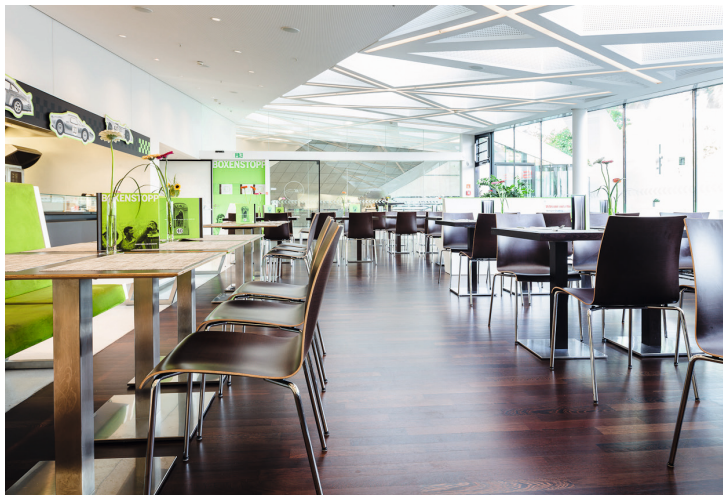

Gastronomie

**Es lohnt sich, über den Tellerrand zu schauen.
Sie können eine Legende entdecken.**

Das Porsche Museum bietet ein anspruchsvolles und vielseitiges kulinarisches Angebot. Egal ob Kaffeespezialitäten, internationale Snacks oder exklusive Küche – für jeden Geschmack ist etwas dabei. Bereits im Foyer erwartet Sie unsere Coffeebar. Genießen Sie gemeinsam mit Familie, Freunden oder Kollegen das frisch vor Ihren Augen zubereitete Essen im freundlichen Ambiente des Besucherbistros Boxenstopp.

Im Restaurant Christophorus kommen Genießer und Feinschmecker auf Ihre Kosten. Die Spezialität unseres Hauses ist das US Prime Beef. Lassen Sie sich von den frisch für Sie zubereiteten Speisen aus regionalen und saisonalen Produkten verzaubern. Genießen Sie dazu einen guten Tropfen aus unserem Weinkeller mit verschiedenen nationalen und internationalen Weinen. Restaurantgäste haben durch die großzügige Glasfassade einen Panoramablick auf den Porscheplatz und die Skulptur „Inspiration 911“.

Öffnungszeiten

Coffeebar

Dienstag bis Sonntag von
9.00 bis 18.00 Uhr.

Boxenstopp

Dienstag bis Sonntag von
11.00 bis 18.00 Uhr.

Christophorus

Dienstag bis Samstag von
11.30 bis 14.30 Uhr und von
17.30 bis 24.00 Uhr.

Grill- und Küchenzeiten von
12.00 bis 14.00 Uhr und von
18.00 bis 21.30 Uhr.

Reservierung

Restaurant Christophorus und Bistro Boxenstopp

Tel.: +49 (0) 711 911-25980

E-Mail: gastronomie.museum@porsche.de