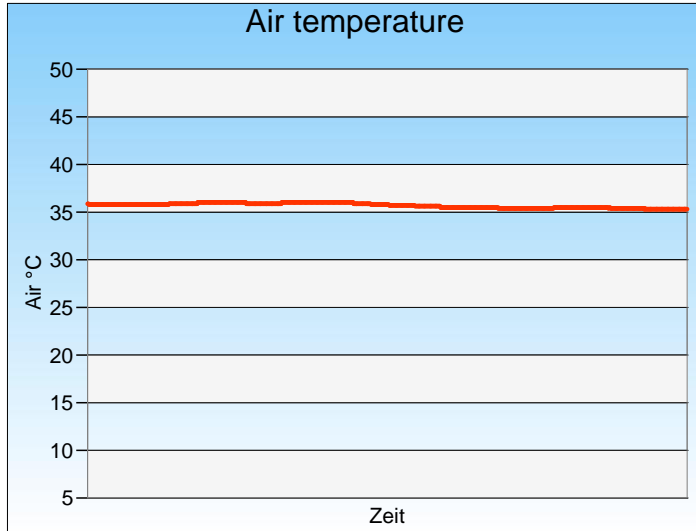

DTM Misano

Misano World Circuit, length 4226 m

07. - 09.06.2019

Porsche Carrera Cup France

PORSCHE

CARRERA CUP
FRANCE

Weather race 1

-Reg.No.: 50/2019

08.06.2019, 17:10:00 - 17:40:00

Weather:

DTM Misano

Misano World Circuit, length 4226 m

07. - 09.06.2019

Porsche Carrera Cup France

Starting grid race 1

PORSCHE

**CARRERA CUP
FRANCE**

-Reg.No.: 50/2019

44 Denis Papin Porsche GT3 Cup 991	1:41.105
88 Stephane Denoual Porsche GT3 Cup 991	1:38.830
74 Victor Blugeon Porsche GT3 Cup 991	1:38.734
55 Nicolas Misslin Porsche GT3 Cup 991	1:38.174
11 Enzo Guibbert Porsche GT3 Cup 991	1:37.868
2 Hugo Chevalier Porsche GT3 Cup 991	1:37.454
1 Ayhancan Güven Porsche GT3 Cup 991	1:37.355

7	4 Baptiste Moulin Porsche GT3 Cup 991	1:39.462
6	911 Christophe Lapierre Porsche GT3 Cup 991	1:38.820
5	5 Adam Eteki Porsche GT3 Cup 991	1:38.644
4	32 Gianmarco Quaresmin Porsche GT3 Cup 991	1:38.073
3	52 Marvin Klein Porsche GT3 Cup 991	1:37.548
2	85 Come Ledogar Porsche GT3 Cup 991	1:37.357
1	10 Florian Latorre Porsche GT3 Cup 991	1:37.341
	Pole Position