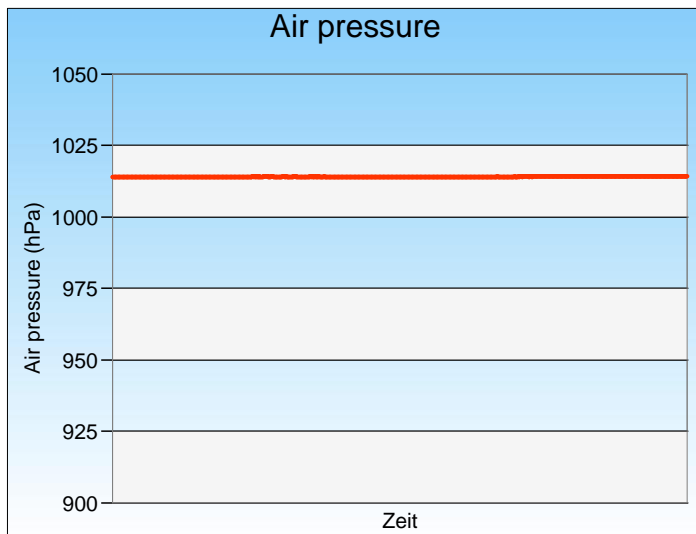

DTM Misano

Misano World Circuit, length 4226 m

07. - 09.06.2019

Porsche Carrera Cup France

PORSCHE

CARRERA CUP
FRANCE

Weather race 1

-Reg.No.: 50/2019

08.06.2019, 17:10:00 - 17:40:00

Weather:

DTM Misano

Misano World Circuit, length 4226 m

07. - 09.06.2019

Porsche Carrera Cup France

Starting grid race 1

PORSCHE

**CARRERA CUP
FRANCE**

-Reg.No.: 50/2019

44 Denis Papin Porsche GT3 Cup 991	1:41.105
88 Stephane Denoual Porsche GT3 Cup 991	1:38.830
74 Victor Blugeon Porsche GT3 Cup 991	1:38.734
55 Nicolas Misslin Porsche GT3 Cup 991	1:38.174
11 Enzo Guibbert Porsche GT3 Cup 991	1:37.868
2 Hugo Chevalier Porsche GT3 Cup 991	1:37.454
1 Ayhancan Güven Porsche GT3 Cup 991	1:37.355

7	4 Baptiste Moulin Porsche GT3 Cup 991	1:39.462
6	911 Christophe Lapierre Porsche GT3 Cup 991	1:38.820
5	5 Adam Eteki Porsche GT3 Cup 991	1:38.644
4	32 Gianmarco Quaresmin Porsche GT3 Cup 991	1:38.073
3	52 Marvin Klein Porsche GT3 Cup 991	1:37.548
2	85 Come Ledogar Porsche GT3 Cup 991	1:37.357
1	10 Florian Latorre Porsche GT3 Cup 991	1:37.341
	Pole Position