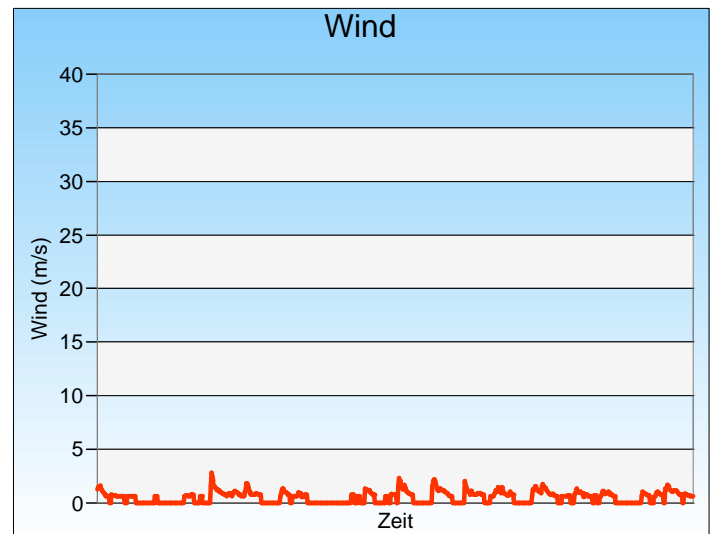

DTM Misano

Misano World Circuit, length 4226 m

07. - 09.06.2019

Porsche Carrera Cup France

PORSCHE

CARRERA CUP
FRANCE

Weather race 1

-Reg.No.: 50/2019

08.06.2019, 17:10:00 - 17:40:00

Weather:

DTM Misano

Misano World Circuit, length 4226 m

07. - 09.06.2019

Porsche Carrera Cup France

Starting grid race 1

PORSCHE

**CARRERA CUP
FRANCE**

-Reg.No.: 50/2019

44 Denis Papin Porsche GT3 Cup 991	1:41.105
88 Stephane Denoual Porsche GT3 Cup 991	1:38.830
74 Victor Blugeon Porsche GT3 Cup 991	1:38.734
55 Nicolas Misslin Porsche GT3 Cup 991	1:38.174
11 Enzo Guibbert Porsche GT3 Cup 991	1:37.868
2 Hugo Chevalier Porsche GT3 Cup 991	1:37.454
1 Ayhancan Güven Porsche GT3 Cup 991	1:37.355

7	4 Baptiste Moulin Porsche GT3 Cup 991	1:39.462
6	911 Christophe Lapierre Porsche GT3 Cup 991	1:38.820
5	5 Adam Eteki Porsche GT3 Cup 991	1:38.644
4	32 Gianmarco Quaresmin Porsche GT3 Cup 991	1:38.073
3	52 Marvin Klein Porsche GT3 Cup 991	1:37.548
2	85 Come Ledogar Porsche GT3 Cup 991	1:37.357
1	10 Florian Latorre Porsche GT3 Cup 991	1:37.341
	Pole Position