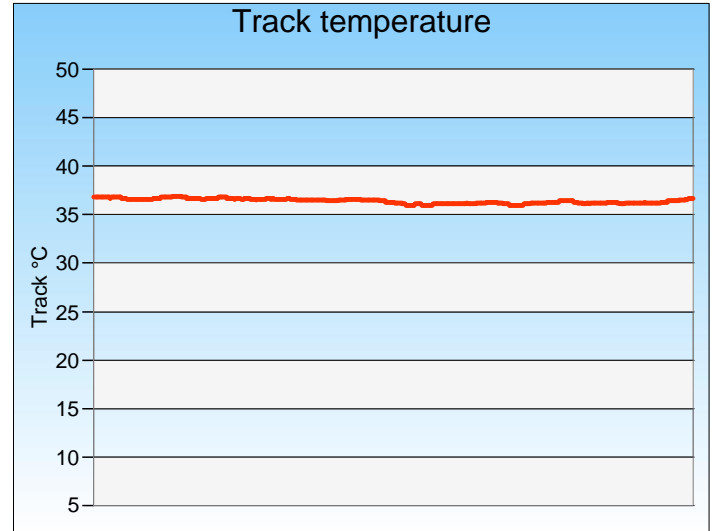

DTM Misano

Misano World Circuit, length 4226 m

07. - 09.06.2019

Porsche Carrera Cup France

PORSCHE

CARRERA CUP
FRANCE

Weather race 1

-Reg.No.: 50/2019

08.06.2019, 17:10:00 - 17:40:00

Weather:

DTM Misano

Misano World Circuit, length 4226 m

07. - 09.06.2019

Porsche Carrera Cup France

Starting grid race 1

PORSCHE

**CARRERA CUP
FRANCE**

-Reg.No.: 50/2019

44 Denis Papin Porsche GT3 Cup 991	1:41.105
88 Stephane Denoual Porsche GT3 Cup 991	1:38.830
74 Victor Blugeon Porsche GT3 Cup 991	1:38.734
55 Nicolas Misslin Porsche GT3 Cup 991	1:38.174
11 Enzo Guibbert Porsche GT3 Cup 991	1:37.868
2 Hugo Chevalier Porsche GT3 Cup 991	1:37.454
1 Ayhancan Güven Porsche GT3 Cup 991	1:37.355

7	4 Baptiste Moulin Porsche GT3 Cup 991	1:39.462
6	911 Christophe Lapierre Porsche GT3 Cup 991	1:38.820
5	5 Adam Eteki Porsche GT3 Cup 991	1:38.644
4	32 Gianmarco Quaresmin Porsche GT3 Cup 991	1:38.073
3	52 Marvin Klein Porsche GT3 Cup 991	1:37.548
2	85 Come Ledogar Porsche GT3 Cup 991	1:37.357
1	10 Florian Latorre Porsche GT3 Cup 991	1:37.341
	Pole Position