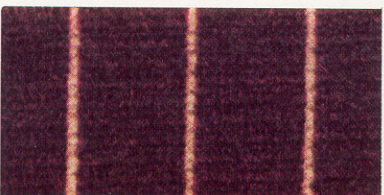

schwarz/ ↻ TPB 000 000 00 7BN
weiß ← 130 cm / 51 inch. →
black/white
noir/blanc
nero/bianco

924
944
911
928

Nadelstreifenvelour
pin stripe velours
velours tennis
velluto a righe

graubeige/ ↻ TPB 000 000 00 9FN
weiß ← 130 cm / 51 inch. →
grey-beige/white
beige gris/blanc
beige grigio/bianco

911
928

Nadelstreifenvelour
pin stripe velours
velours tennis
velluto a righe

blau/ ↻ TPB 000 000 00 8GJ
weiß ← 130 cm / 51 inch. →
blue/white
bleu/blanc
blu/bianco

911
928

Nadelstreifenvelour
pin stripe velours
velours tennis
velluto a righe