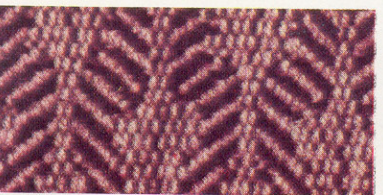

braun
brown
marron
marrone

TPU 000 000 00 7NU
← 138 cm / 54 inch. →

911
928

Uni-Stoff
Cloth of uniform colour
Tissu uni
Stoffa tinta unita

blau
blue
bleu
blu

TPU 000 000 00 30C
← 138 cm / 54 inch. →

911
928

Uni-Stoff
Cloth of uniform colour
Tissu uni
Stoffa tinta unita

schwarz
black
noir
nero

TPU 000 000 00 70F
← 138 cm / 54 inch. →

911
928

Uni-Stoff
Cloth of uniform colour
Tissu uni
Stoffa tinta unita

graubeige
grey beige
beige gris
beige grigio

TPU 000 000 00 8FU
← 138 cm / 54 inch. →

911
928

Uni-Stoff
Cloth of uniform colour
Tissu uni
Stoffa tinta unita

weinrot
burgundy
rouge bordeaux
rosso bordo

TPU 000 000 00 5MU
← 138 cm / 54 inch. →

Die hier gezeigten Farbmuster können aus drucktechnischen Gründen vom Original abweichen.
Due to printing reasons the colour samples shown here can differ slightly from the originals.
Pour des raisons de technique d'impression, les couleurs montrées peuvent s'écarter quelque peu de l'original.
Per ragioni tecniche dell'impressione, i colori possono essere diversi dall'originale.