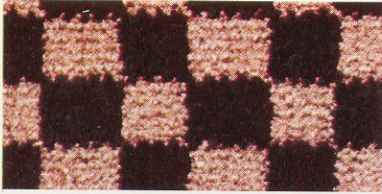

Per ragioni tecniche dell'impressione, i colori possono essere diversi dall'originale.

Stoff
Stoff
Tissu
Stoffa

Typ Farbmuster
Type Sample
Type Echantillon
Tipo Campione

Benennung
Description
Désignation
Descrizione

Farbe
Colour
Couleur
Colore

Mod. **84**

Blatt 3

911
928
924
944

Schachbrettvelours
velours
velours damier
velluto a scacchi

hellgrau/ ↻ TPB 000 000 00 4FH
schwarz ← 130 cm / 51 inch. →
light grey/black
gris clair/noir
grigio chiaro/nero