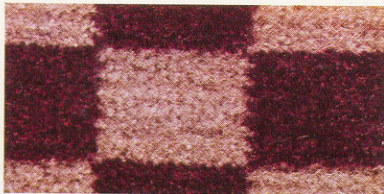

Farbe
Colour
Couleur
Colore

Mod. **84**

Blatt 3

911
928
924
944

Schachbrettvelours
velours
velours damier
velluto a scacchi

hellgrau/ ↻ TPB 000 000 00 4FH
schwarz ← 130 cm / 51 inch. →
light grey/black
gris clair/noir
grigio chiaro/nero

911
928
924
944

Schachbrettvelours
velours
velours damier
velluto a scacchi

braun/ ↻ TPB 000 000 00 5RH
grau ← 130 cm / 51 inch. →
brown/grey
marron/gris
marrone/grigio

911
928

Schachbrettvelours
velours
velours damier
velluto a scacchi

blau/grau ↻ TPB 000 000 00 7GH
blue/grey ← 130 cm / 51 inch. →
bleu/gris
blu/grigio

911
928

Schachbrettvelours
velours
velours damier
velluto a scacchi

weinrot/ ↻ TPB 000 000 00 9LH
grau ← 130 cm / 51 inch. →
burgundy/grey
rouge bordeaux/gris
rosso bordo/grigio