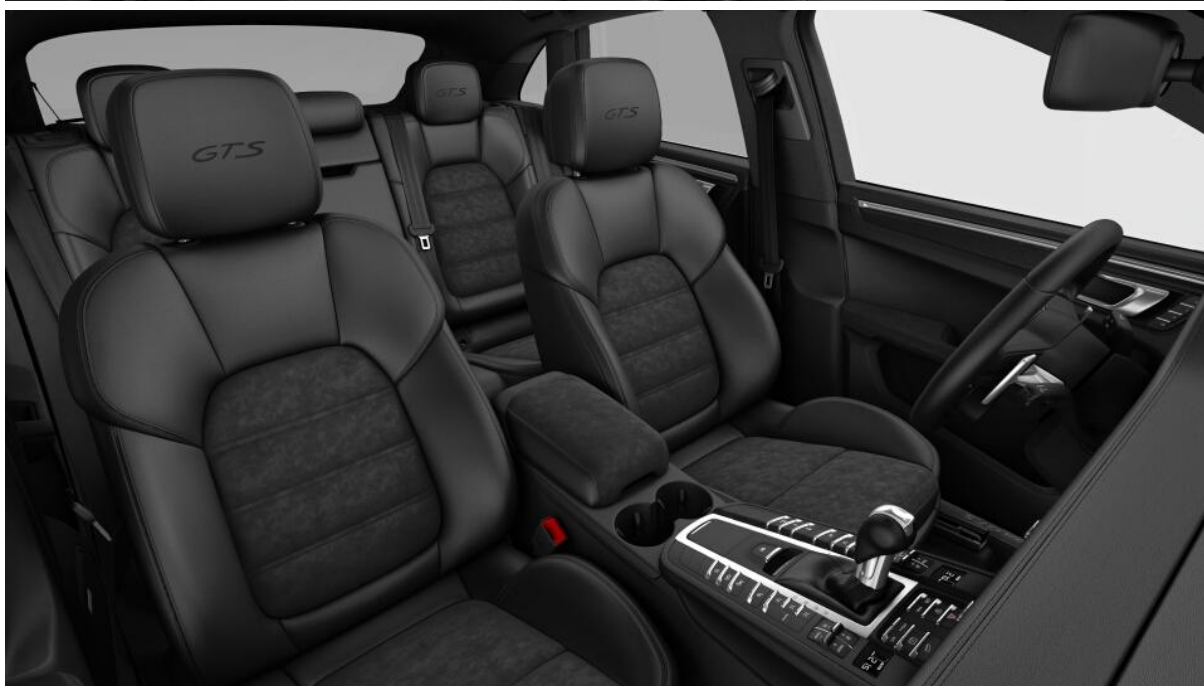

PORSCHE

Information importante

Cette image peut comporter quelques différences par rapport au véhicule configuré.