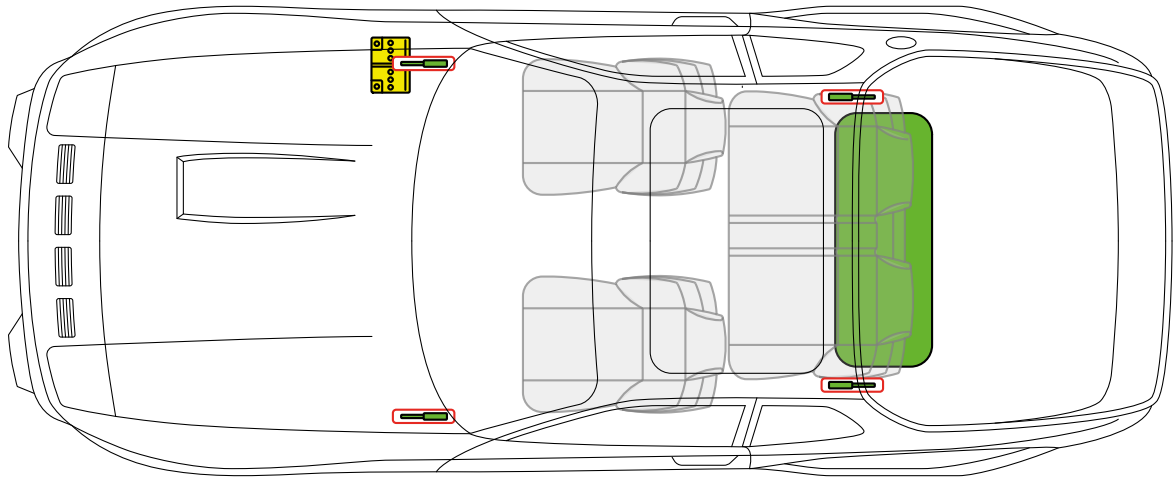

フューエル・タンク

バッテリー

Porsche AG, 924, Coupe,
すべて デリバティブ

PORSCHE モデルイヤー1976~モデルイヤー1988

フューエル・タンク

バッテリー

ガス・ストラット

Porsche AG, 928, Coupe,
すべて デリバティブ