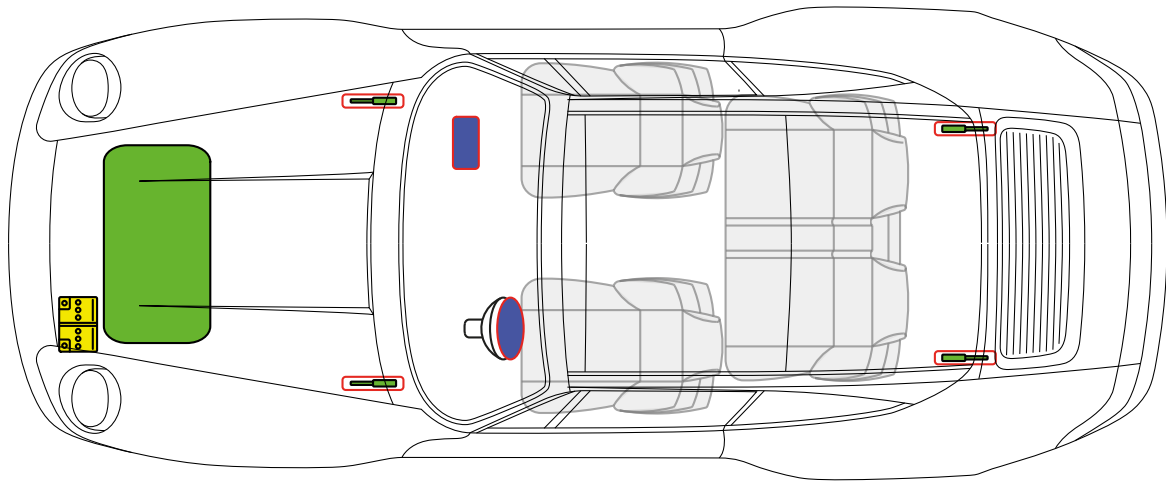

エアバッグ

Porsche AG, 993, Cabriolet,

すべて デリバティブ

PORSCHE

モデルイヤー1994~モデルイヤー1998

フェーエ
ル・タンク

バッテリー

ガス・スト
ラット