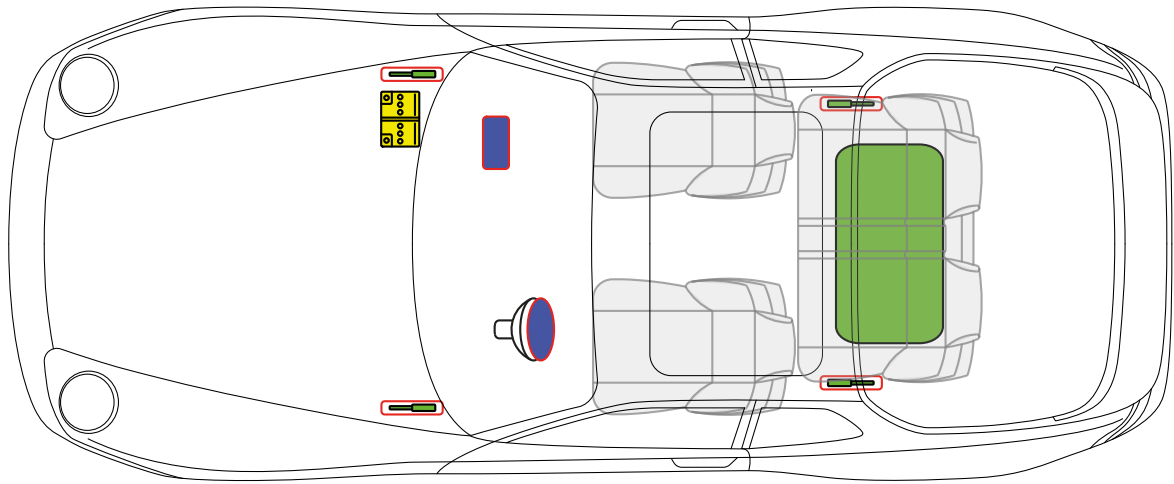

PORSCHE

モデルイヤー1990~モデルイヤー1994

フェーエル・タンク

バッテリー

ガス・ストラット

エアバッグ

Porsche AG, 968, Coupé,
すべて デリバティブ

PORSCHE モデルイヤー1991～モデルイヤー1995