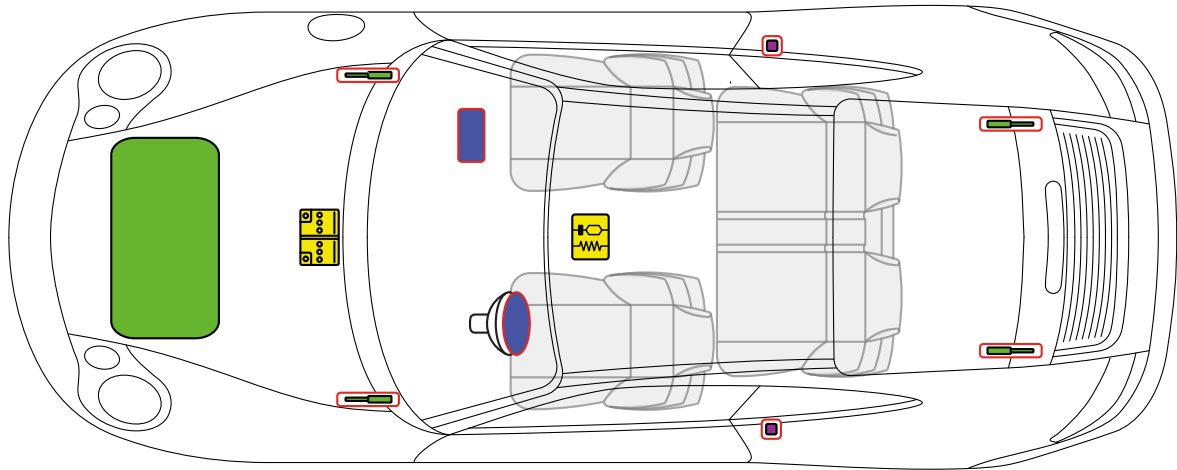

エアバッグ

シートベルト・プリテンションナー

SRS-コントロール・ユニット

Porsche AG, 996, Coupé,
すべて デリバティブ

PORSCHE

モデルイヤー1998～モデルイヤー2005

フューエル・タンク

バッテリー