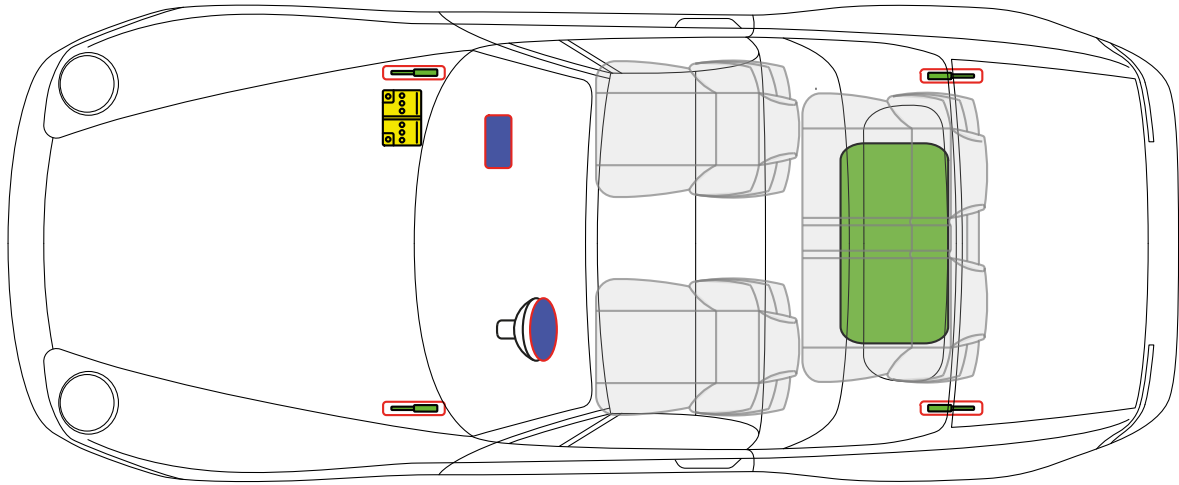

フューエル・タンク

バッテリー

ガス・ストラット

エアバッグ

Porsche AG, 968, Cabriolet,

すべて デリバティブ

PORSCHE

モデルイヤー1991~モデルイヤー1995