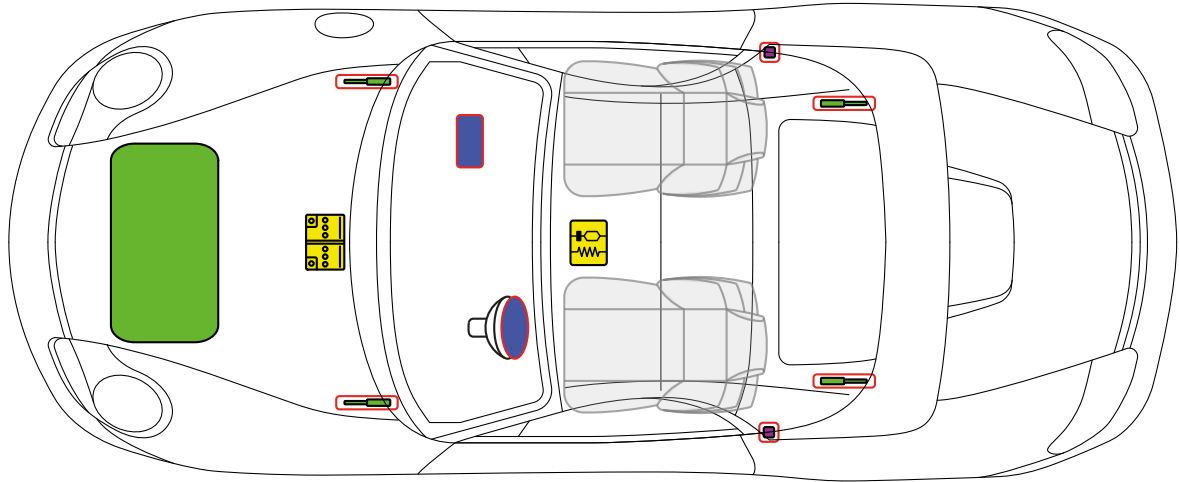

エアバッグ

Porsche AG, 986, Boxster, Cabriolet,

すべて デリバティブ

PORSCHE

モデルイヤー1997~モデルイヤー2004

フェューエル・タンク

バッテリー

ガス・ストラット