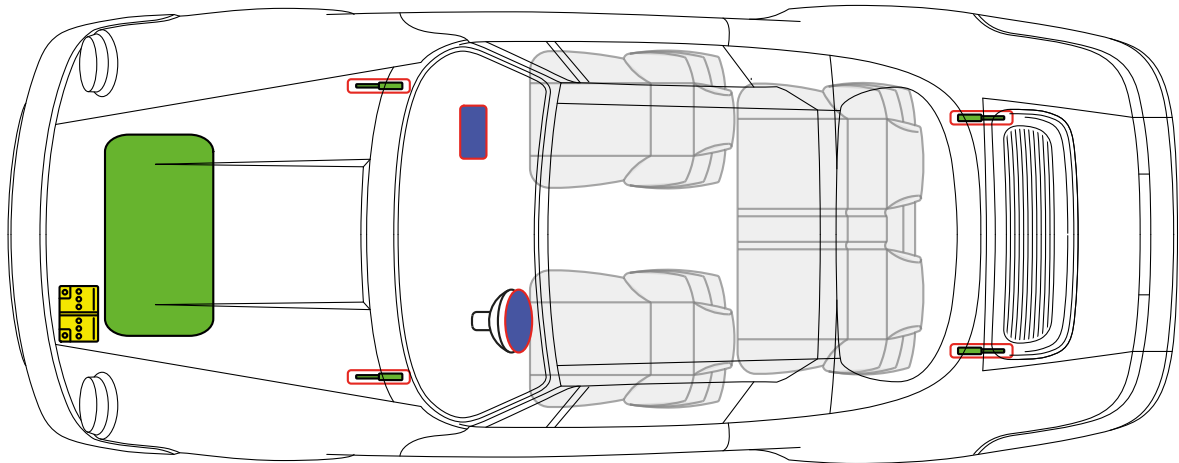

Porsche AG, 964, Cabriolet, Speedster,

すべて デリバティブ

PORSCHE

モデルイヤー1990~モデルイヤー1994

フューエル・タンク

バッテリー

ガス・ストラット

エアバッグ