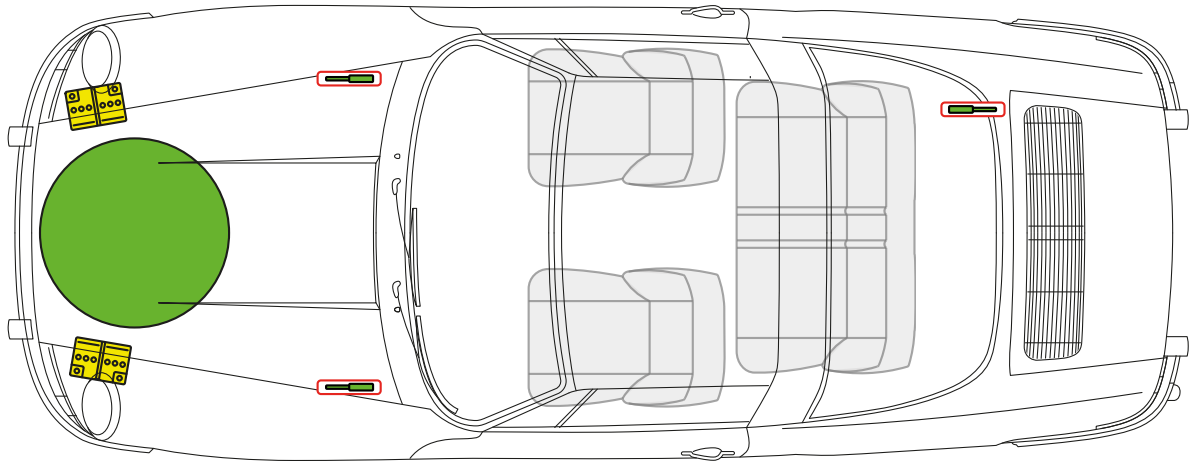

モデルイヤー1965~モデルイヤー1973

フューエル・タンク

バッテリー

ガス・ストラット

Porsche AG, 911 Urmodell, Targa,
 すべて デリバティブ

PORSCHE モデルイヤー1965~モデルイヤー1973

フューエル・タンク

バッテリー