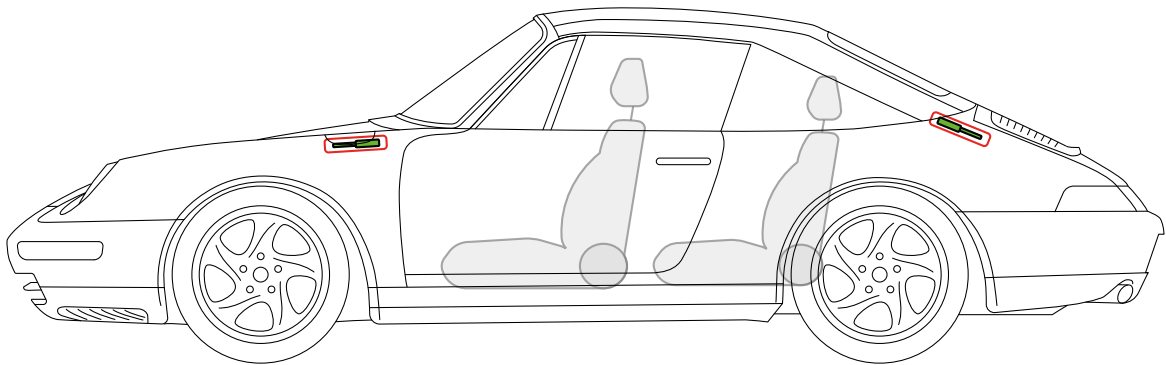

ガス・ストラット

エアバッグ

Porsche AG, 993, Cabriolet,

すべて デリバティブ

PORSCHE モデルイヤー1994~モデルイヤー1998

フェーエ
ル・タンク

バッテリー

ガス・スト
ラット