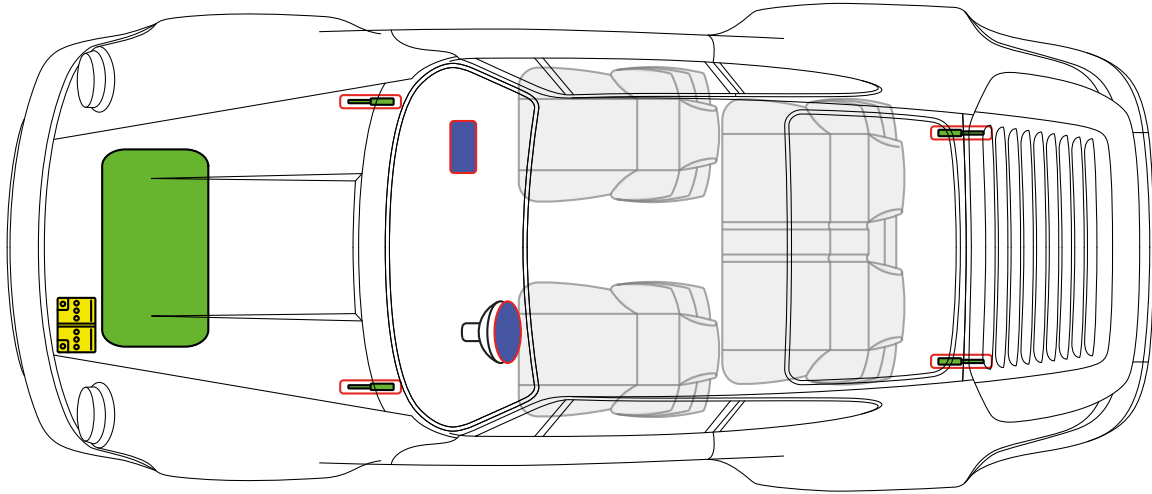

Porsche AG, 964, Coupé, Turbo,

すべて デリバティブ

PORSCHE

モデルイヤー1990~モデルイヤー1994

フェーエル・タンク

バッテリー

ガス・ストラット

エアバッグ