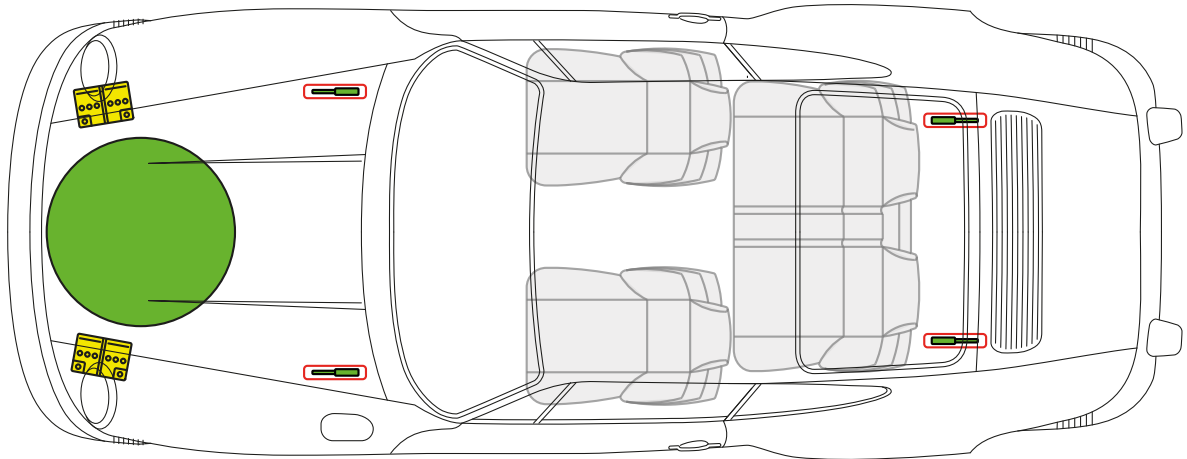

Porsche AG, 911 G-Model, Coupé,

すべて デリバティブ

PORSCHE モデルイヤー1974~モデルイヤー1989

フューエル・タンク

バッテリー

ガス・ストラット