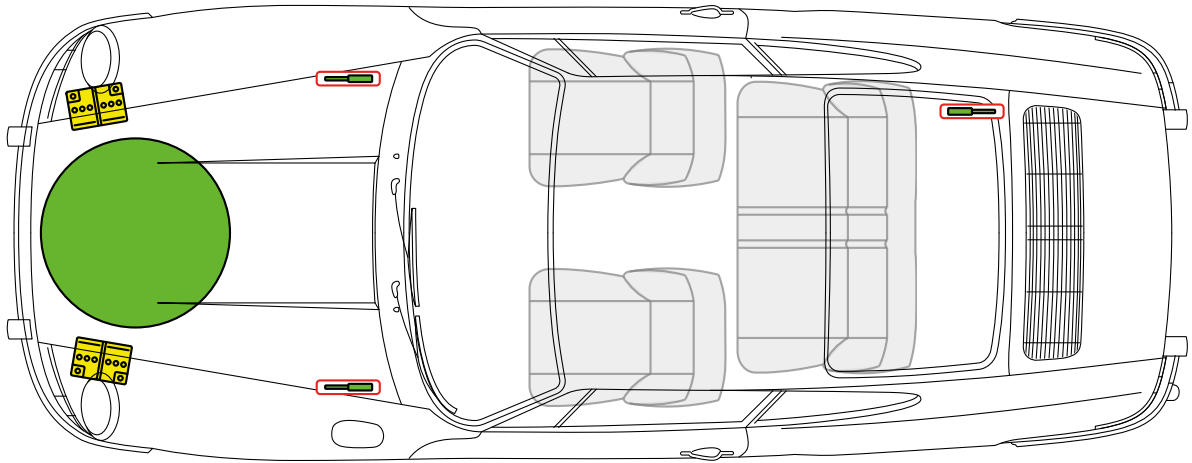

Porsche AG, 911 Urmodell, Coupé,

すべて デリバティブ

PORSCHE

モデルイヤー1965~モデルイヤー1973

フューエル・タンク

バッテリー

ガス・ストラット