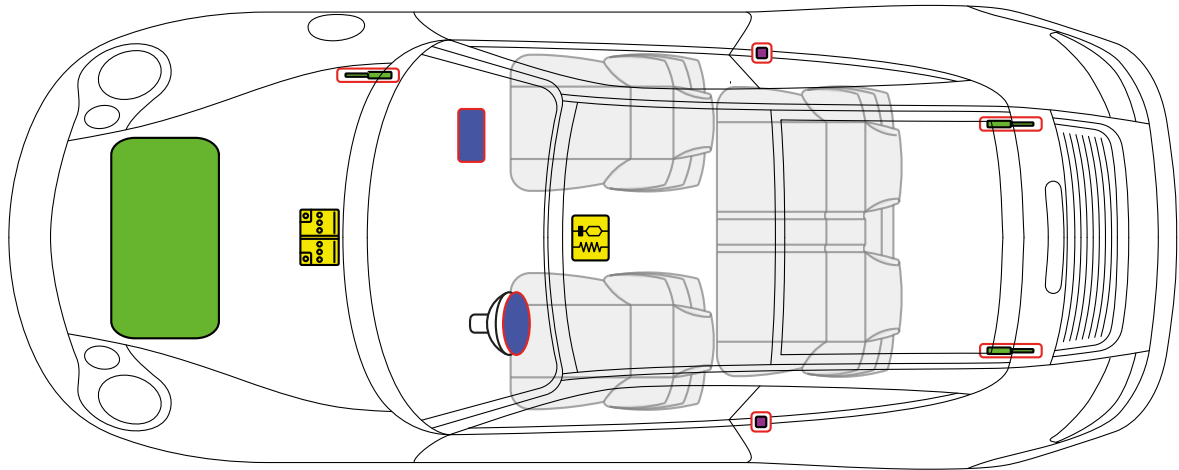

Porsche AG, 996, Targa,

すべて デリバティブ

PORSCHE

モデルイヤー1998~モデルイヤー2005

フェーエル・タンク

バッテリー

ガス・ストラット

エアバッグ

シートベルト・プリテンションナー

SRS-コントロール・ユニット

ボディ・レインフォースメント