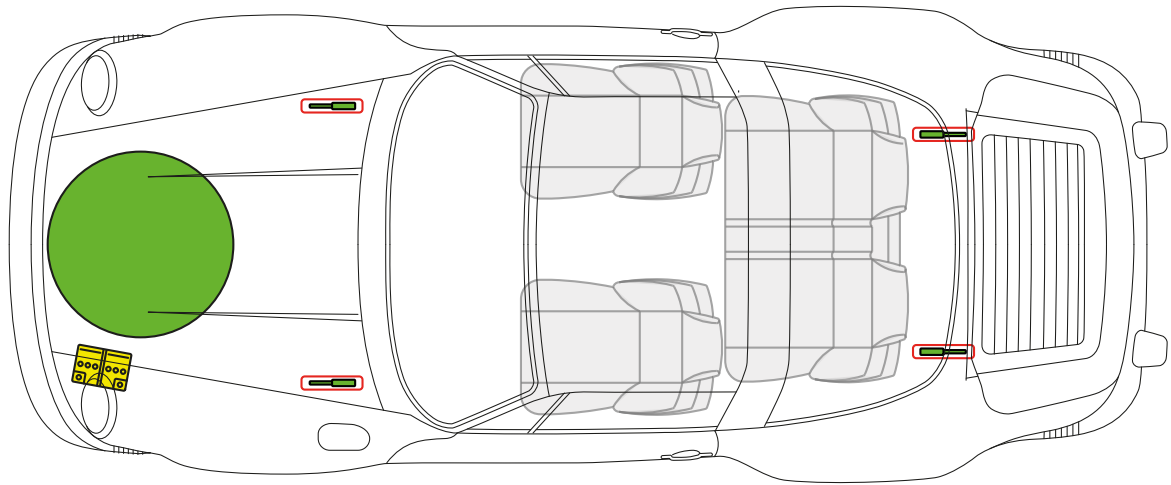

Porsche AG, 911 G-Model Turbo (930), Targa,
すべて デリバティブ

PORSCHE モデルイヤー1986~モデルイヤー1989

フューエル・タンク

バッテリー

ガス・ストラット