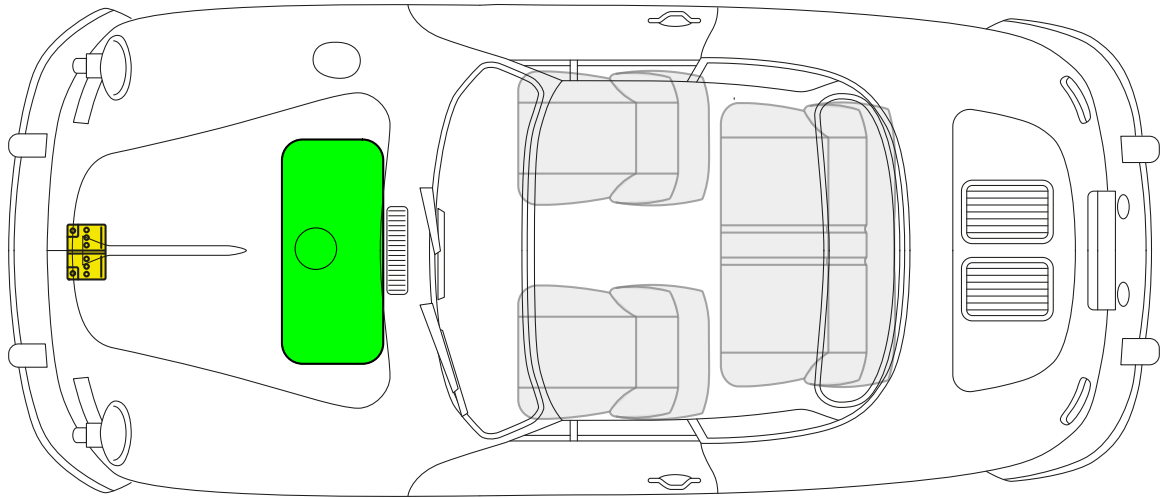

Porsche AG, 356 Urmodell, 356 A, 356 B, 356 C

Convertible-D (Hardtop), Hardtop-Cabriolet, すべて デリバティブ

PORSCHE

モデルイヤー1948~モデルイヤー1965

フューエル・タンク

バッテリー