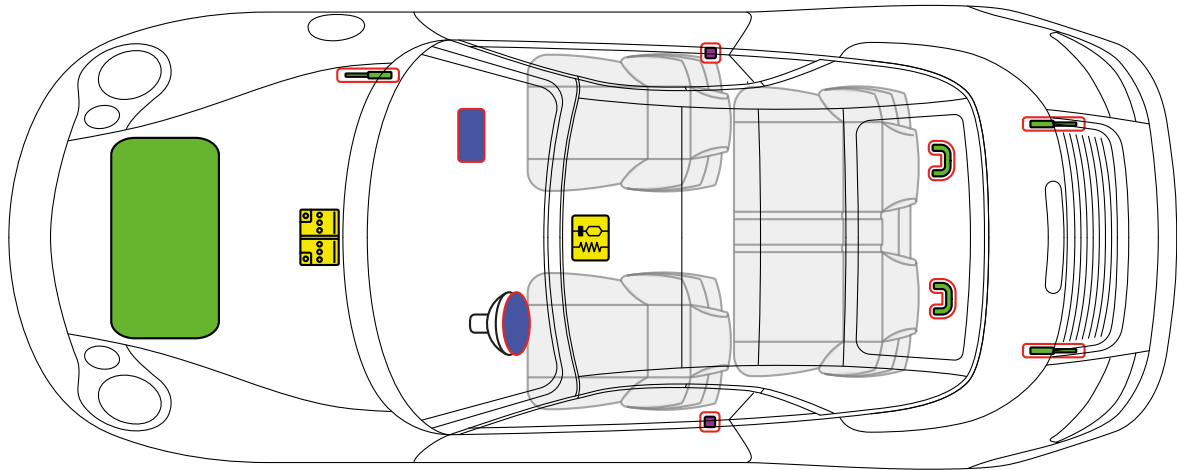

Porsche AG, 996, Cabriolet,

すべて デリバティブ

PORSCHE

モデルイヤー1998~モデルイヤー2005

フューエル・タンク

バッテリー

ガス・ストラット

エアバッグ

シートベルト・プリテンショナー

SRS-コントロール・ユニット

ボディ・レインフォースメント

ロールオーバー・プロテクション