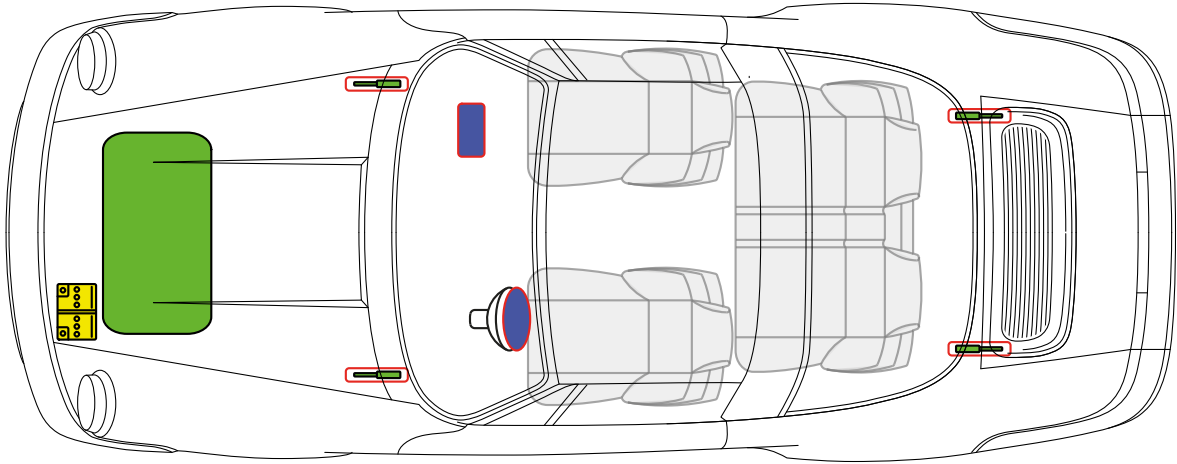

Porsche AG, 964, Targa,

すべて デリバティブ

PORSCHE モデルイヤー1990~モデルイヤー1994

フューエル・タンク

バッテリー

ガス・ストラット

エアバッグ