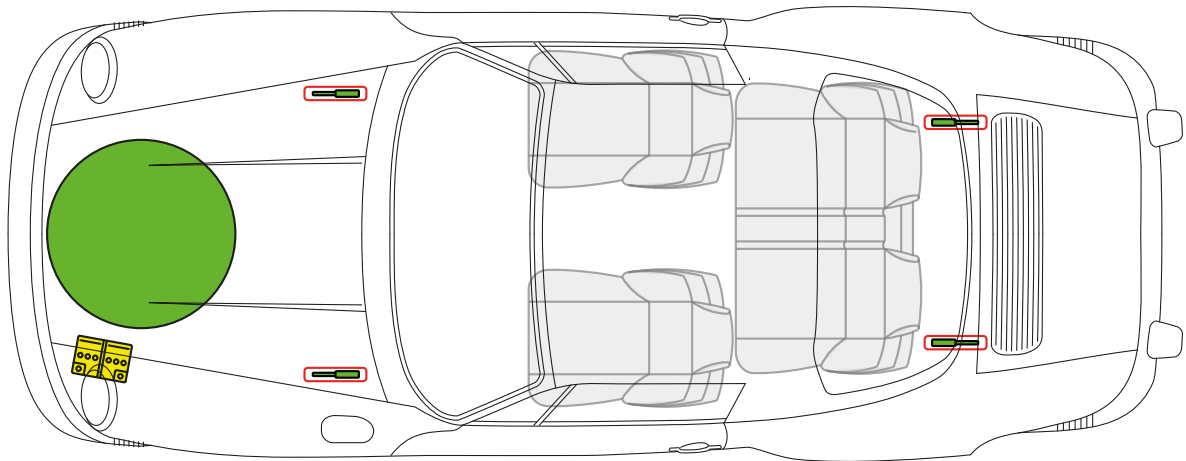

PORSCHE モデルイヤー1974~モデルイヤー1989

フューエル・タンク

バッテリー

ガス・ストラット

Porsche AG, 911 G-Model, Cabriolet,

すべて デリバティブ

PORSCHE モデルイヤー1983~モデルイヤー1989

フェーエ
ル・タンク