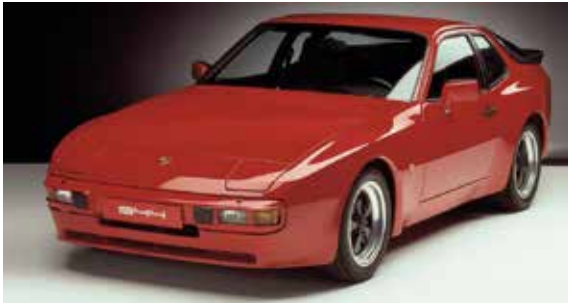

PORSCHE モデルイヤー1977~モデルイヤー1995

フューエル・タンク

バッテリー

ガス・ストラット

エアバッグ

Porsche AG, 944 Coupé, Targa, すべて デリバティブ

PORSCHE

モデルイヤー1982~モデルイヤー1991