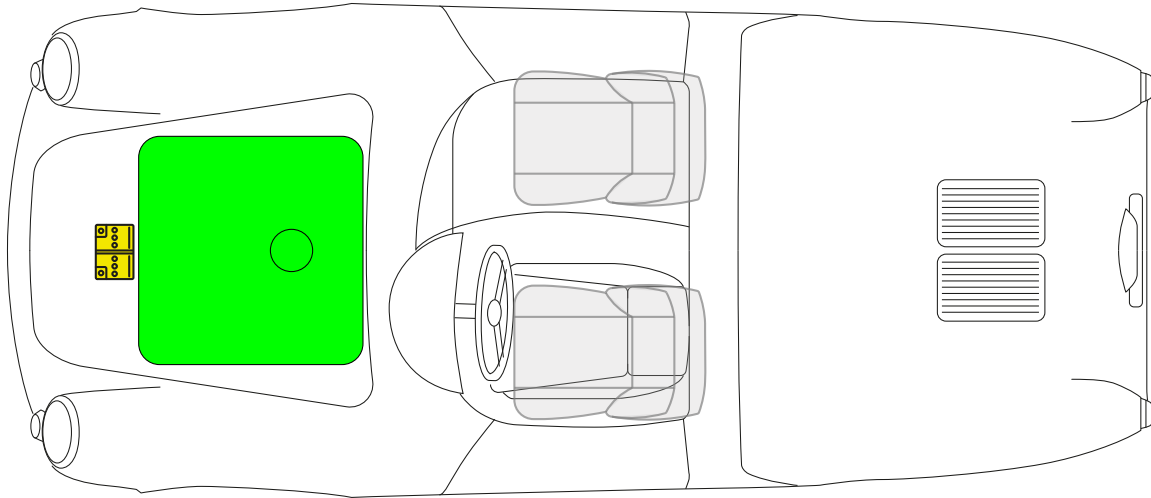

Porsche AG, 550, Spyder,

すべて デリバティブ

PORSCHE モデルイヤー1953~モデルイヤー1957

フューエル・タンク

バッテリー