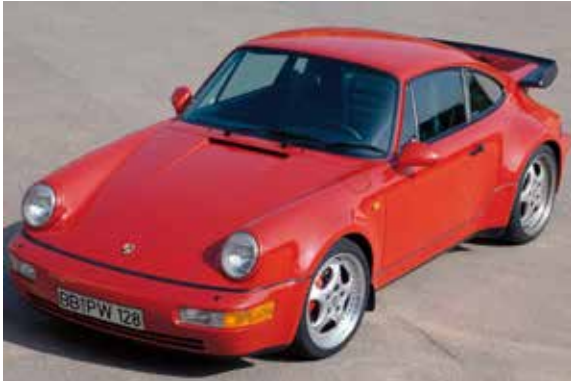

Porsche AG, 964, Coupé, Turbo,

すべて デリバティブ

PORSCHE

モデルイヤー1990~モデルイヤー1994

フェーエル・タンク

バッテリー

ガス・ストラット

エアバッグ