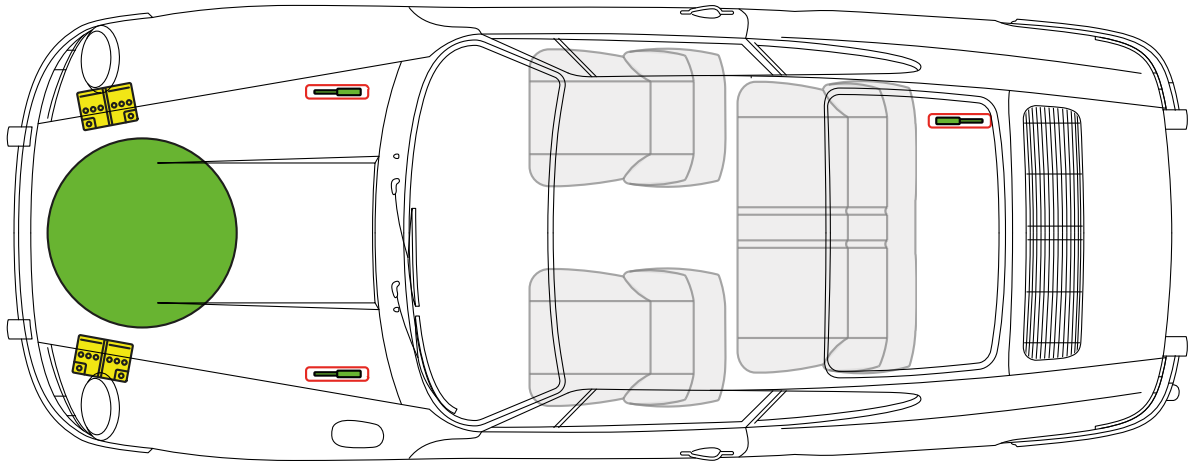

バッテリー

ガス・ストラット

Porsche AG, 912, 912 E, Coupé,

すべて デリバティブ

PORSCHE モデルイヤー1965~モデルイヤー1969, 1976 (912 E)

フューエル・タンク

バッテリー

ガス・ストラット