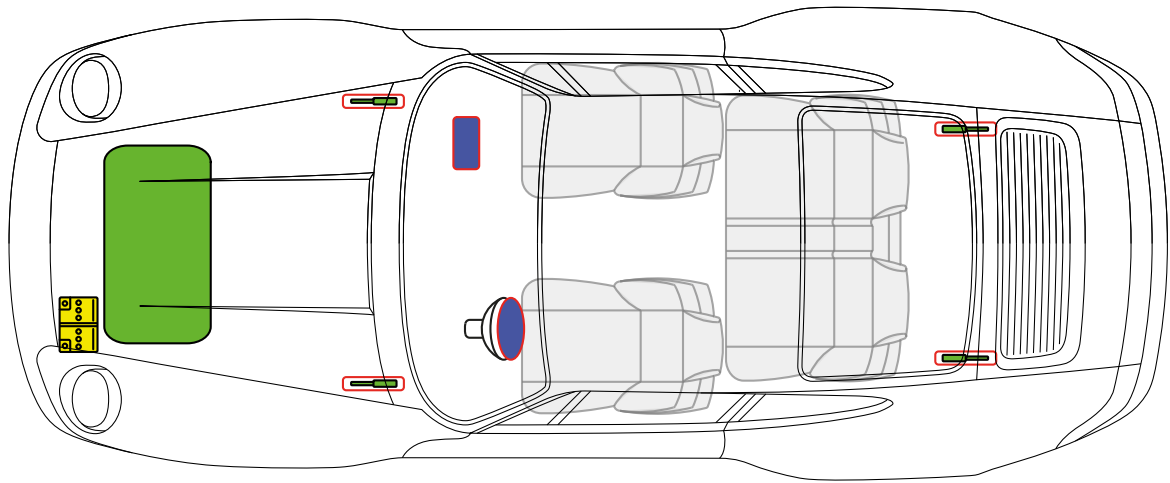

フェ
ュー
エ
ル
・
タンク

バッテリ

ガス・スト
ラット

エアバッグ

Porsche AG, 993, Coupé,
すべて デリバティブ

PORSCHE モデルイヤー1994~モデルイヤー1998

フューエル・タンク

バッテリー