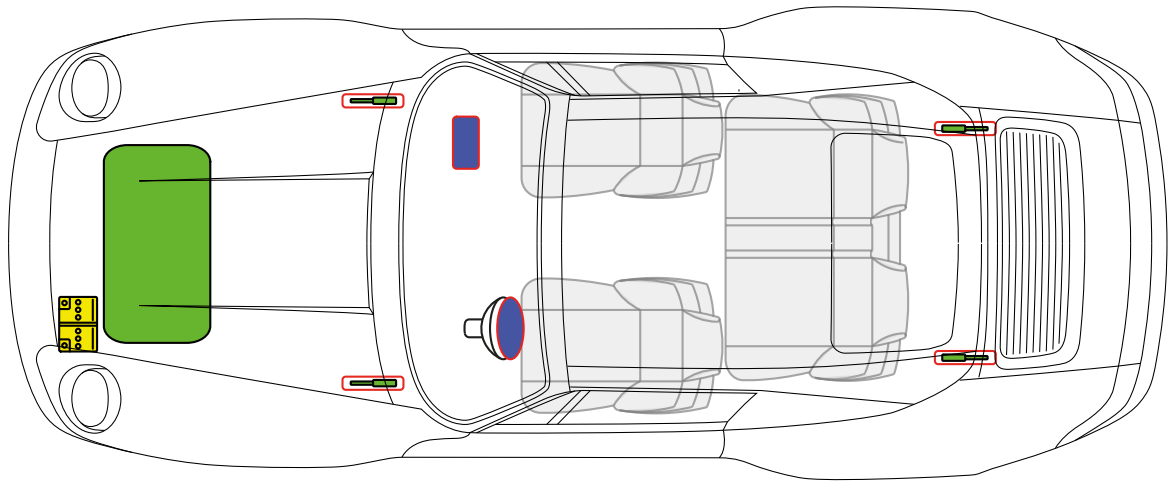

ガス・ストラット

エアバッグ

Porsche AG, 993, Cabriolet,

すべて デリバティブ

PORSCHE モデルイヤー1994~モデルイヤー1998

フェーエ
ル・タンク

バッテリー

ガス・スト
ラット