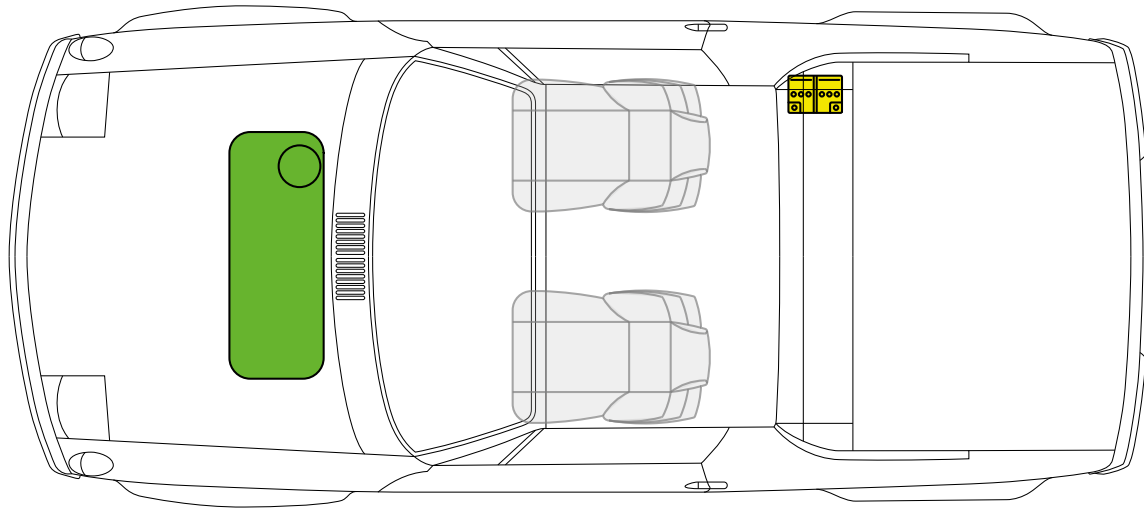

Porsche AG, 912, Targa,

すべて デリバティブ

PORSCHE モデルイヤー1965~モデルイヤー1969

フューエル・タンク

バッテリー

ガス・ストラット

Porsche AG, 914, Coupe,
すべて デリバティブ

PORSCHE モデルイヤー1970~モデルイヤー1976