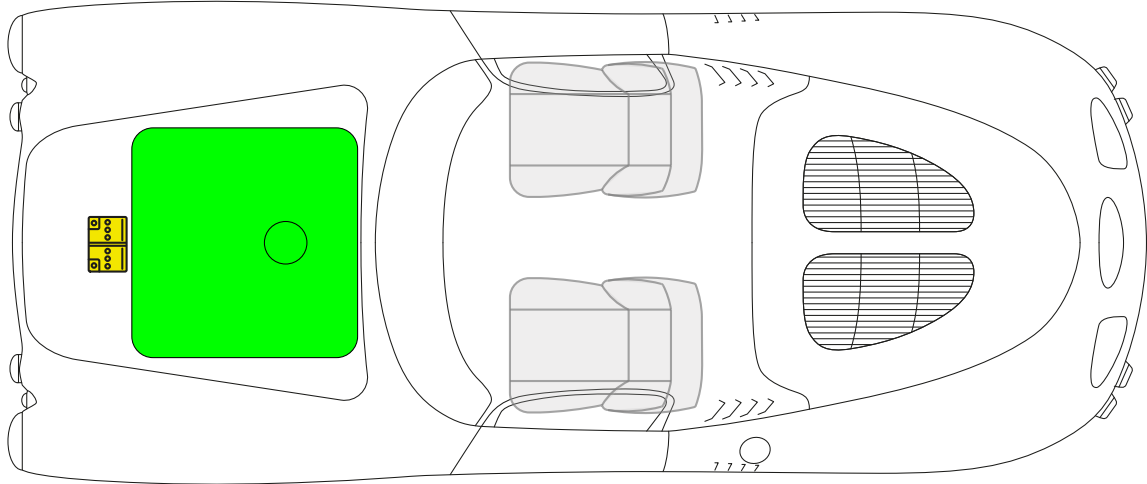

PORSCHE

モデルイヤー1948~モデルイヤー1965

フューエル・タンク

バッテリー

Porsche AG, 550, Coupé,
すべて デリバティブ

PORSCHE モデルイヤー1952～モデルイヤー1957

フューエル・タンク

バッテリー