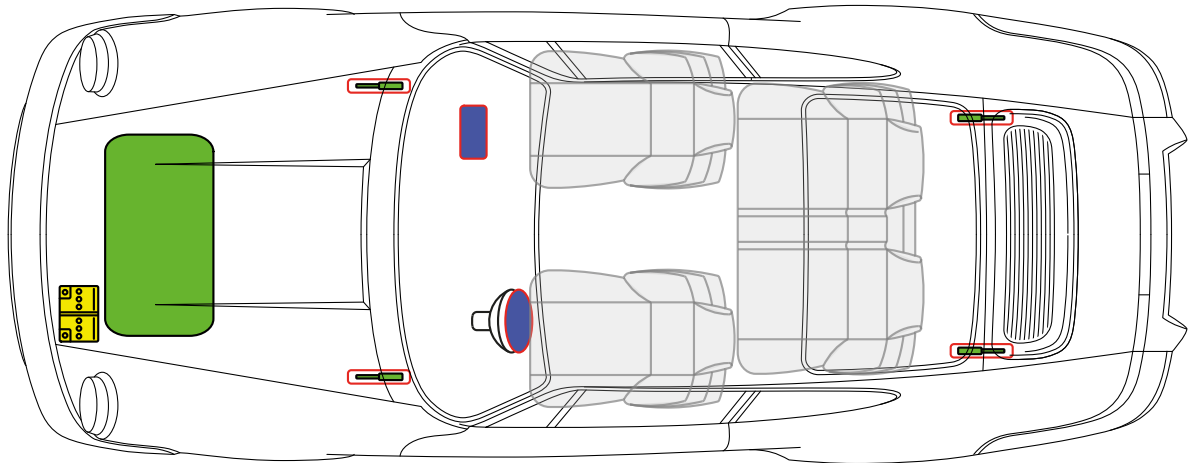

Porsche AG, 964, Coupé,
すべて デリバティブ

PORSCHE モデルイヤー1989~モデルイヤー1994

フューエル・タンク

バッテリー

ガス・ストラット

エアバッグ