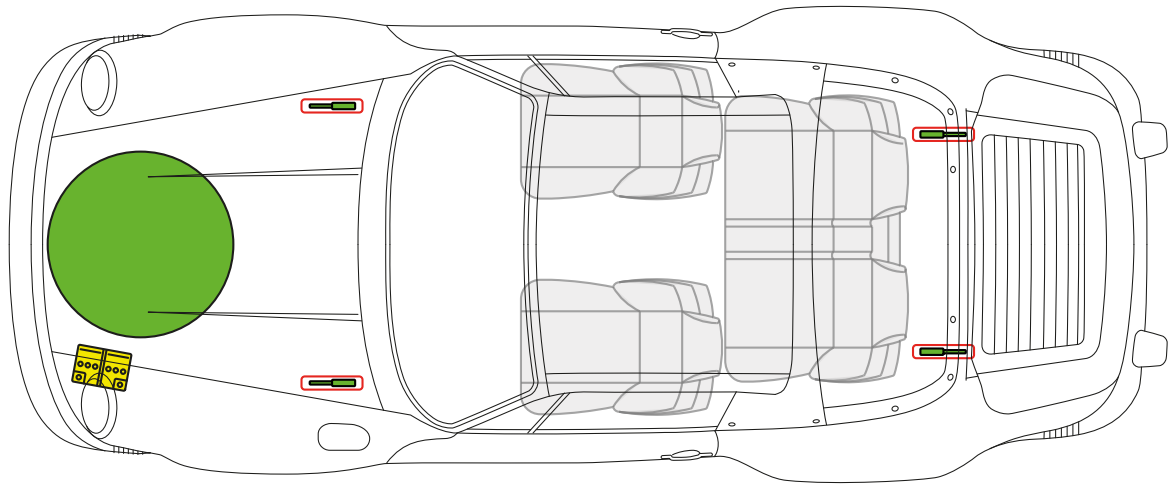

PORSCHE モデルイヤー1986~モデルイヤー1989

フューエル・タンク

バッテリー

ガス・ストラット

Porsche AG, 911 G-Model Turbo (930), Cabriolet,

すべて デリバティブ

PORSCHE モデルイヤー1986~モデルイヤー1989

フューエル・タンク