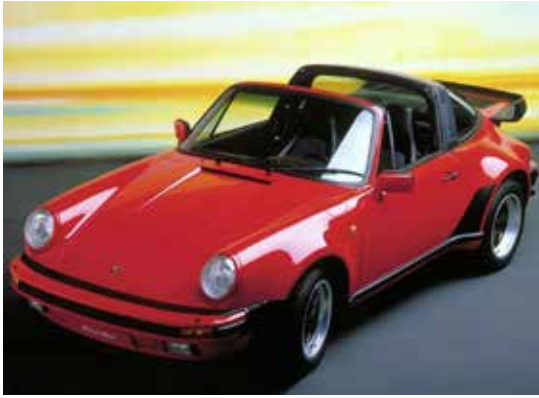

Porsche AG, 911 G-Model Turbo (930), Targa,
すべて デリバティブ

PORSCHE モデルイヤー1986~モデルイヤー1989

フューエル・タンク

バッテリー

ガス・ストラット