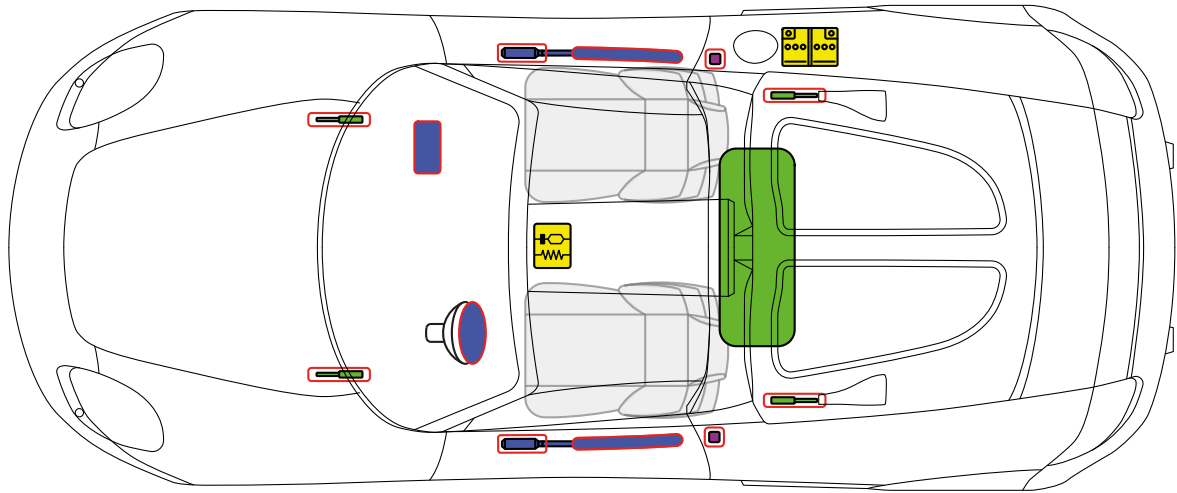

シートベルト・プリテンショナー

SRS-コントロール・ユニット

ボディ・レインフォースメント

ロールオーバー・プロテクション

Porsche AG, 980, Carrera GT, Cabriolet,

すべて デリバティブ

PORSCHE

モデルイヤー2003~モデルイヤー2005