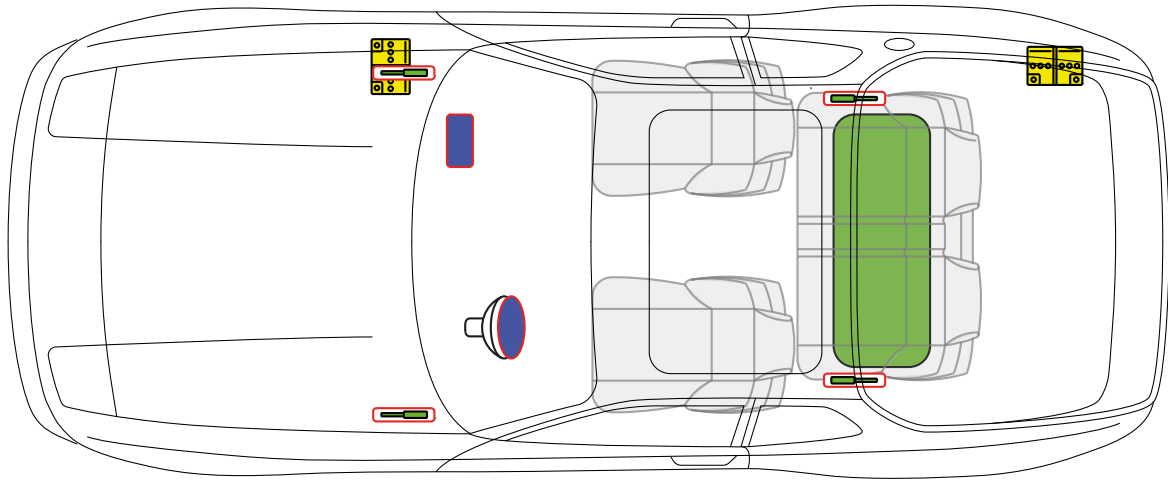

PORSCHE モデルイヤー1977~モデルイヤー1995

フューエル・タンク

バッテリー

ガス・ストラット

エアバッグ

Porsche AG, 944 Coupé, Targa, すべて デリバティブ

PORSCHE

モデルイヤー1982~モデルイヤー1991