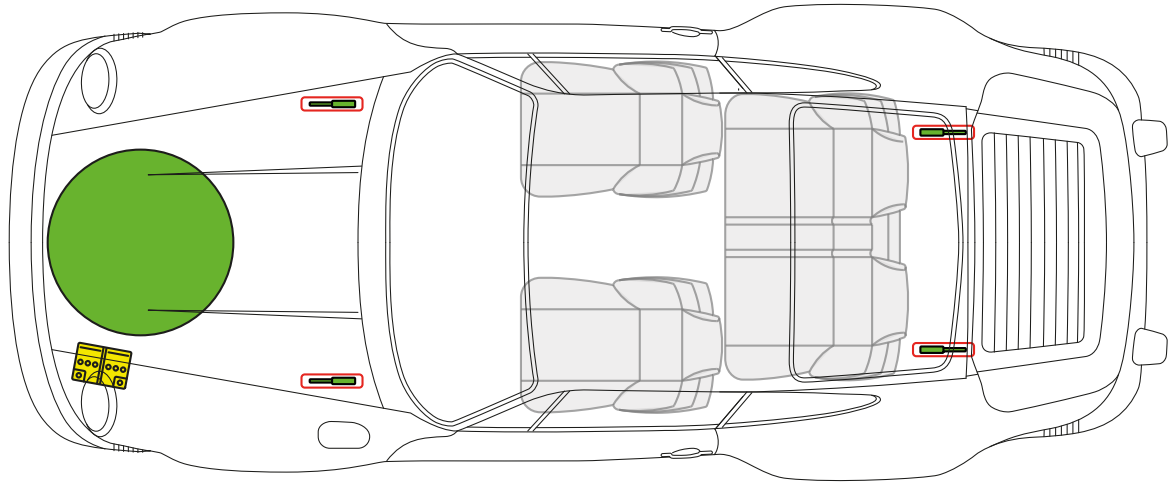

バッテリー

ガス・スト
ラット

Porsche AG, 911 G-Model Turbo (930), Coupé,
すべて デリバティブ

PORSCHE モデルイヤー1974~モデルイヤー1989

フューエル・タンク

バッテリー

ガス・ストラット

Porsche AG, 911 G-Model Turbo (930), Targa,
すべて デリバティブ