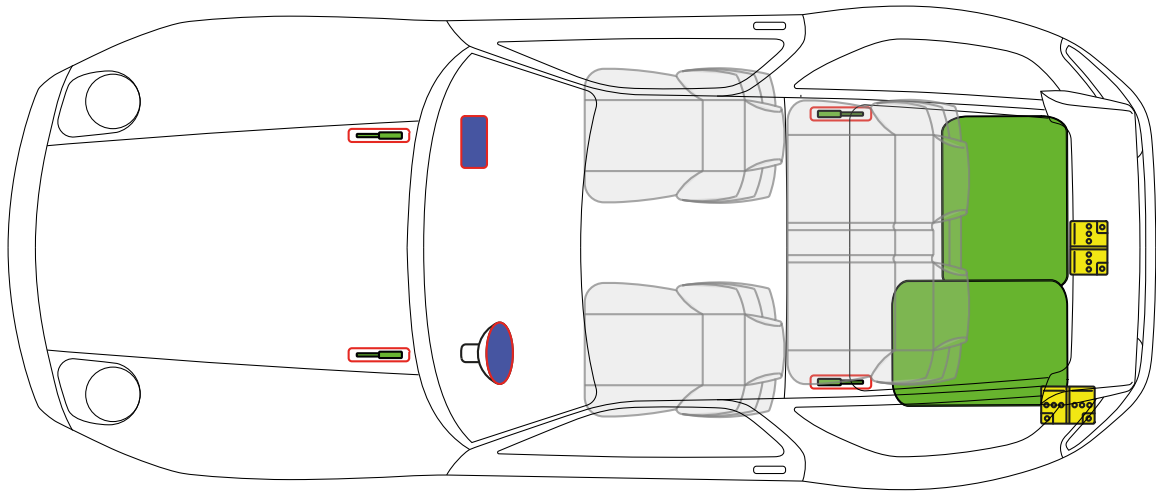

Porsche AG, 928, Coupe,
すべて デリバティブ

PORSCHE モデルイヤー1977~モデルイヤー1995

フューエル・タンク

バッテリー

ガス・ストラット

エアバッグ