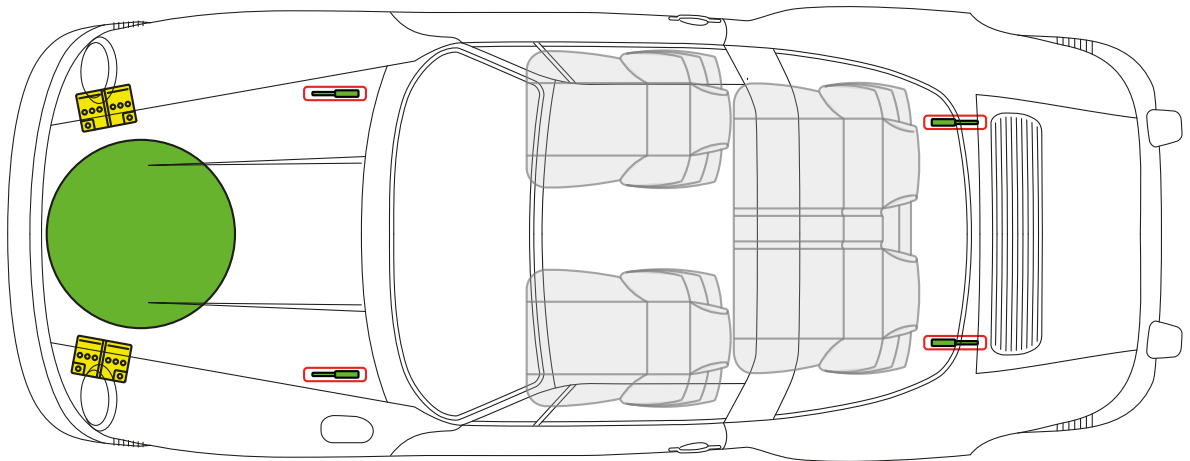

Porsche AG, 911 G-Model, Targa,
すべて デリバティブ

PORSCHE モデルイヤー1974~モデルイヤー1989

フューエル・タンク

バッテリー

ガス・ストラット