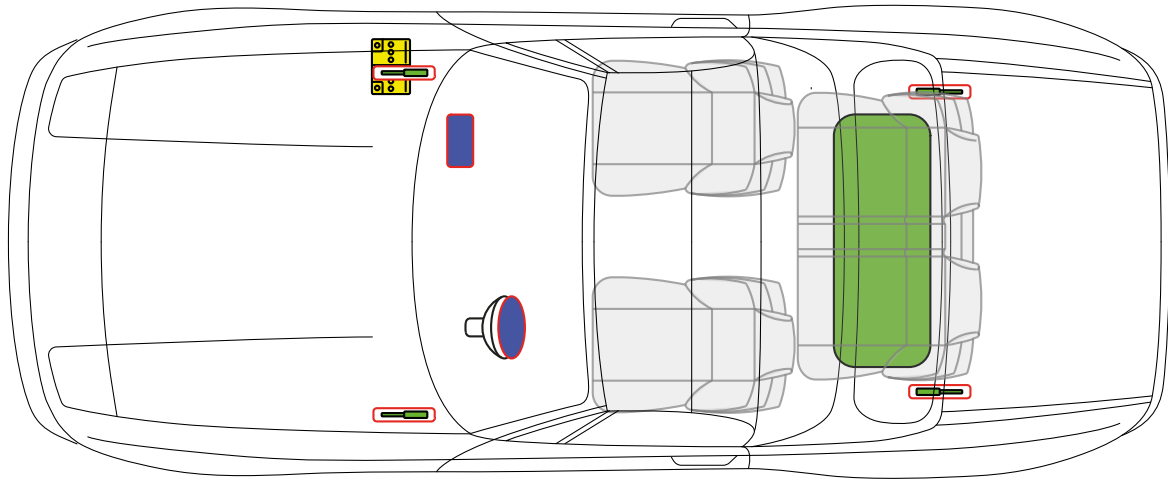

フェーエ
ル・タンク

バッテリー

ガス・スト
ラット

エアバッグ

Porsche AG, 944, Cabriolet,

すべて デリバティブ

PORSCHE

モデルイヤー1989~モデルイヤー1991