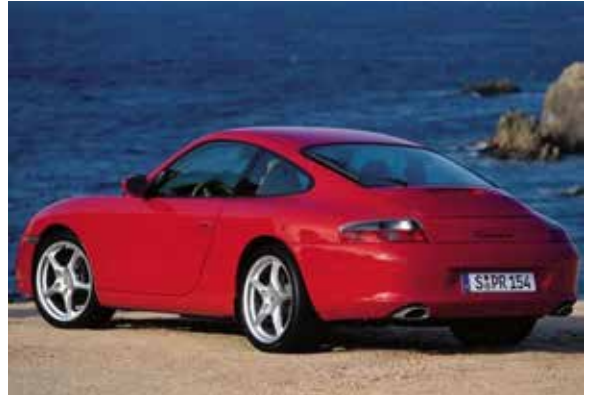

エアバッグ

シートベルト・プリテンションナー

SRS-コントロール・ユニット

Porsche AG, 996, Coupé,
すべて デリバティブ

PORSCHE

モデルイヤー1998～モデルイヤー2005

フューエル・タンク

バッテリー