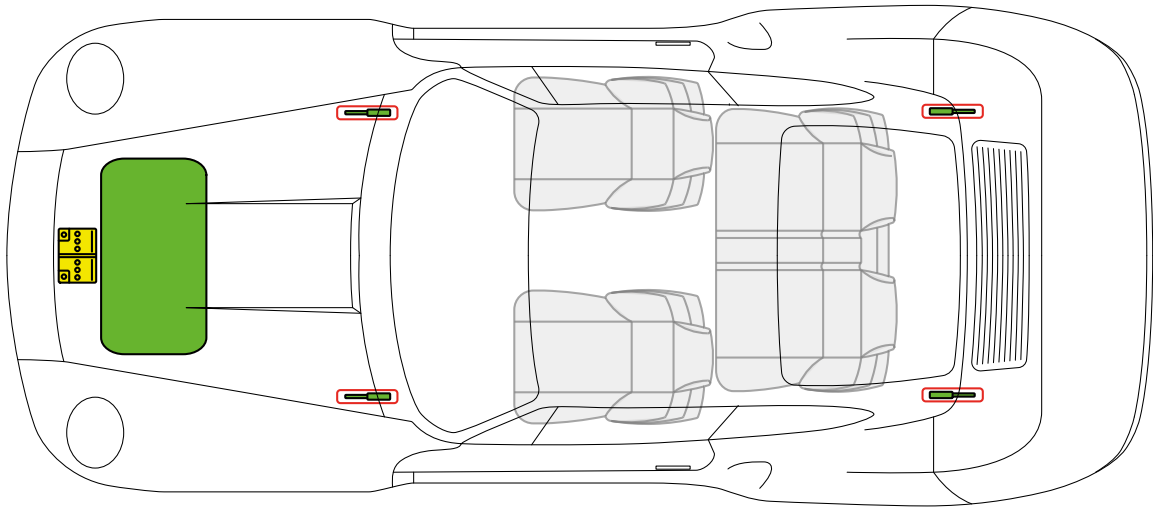

フェーエ
ル・タンク

バッテリー

ガス・スト
ラット

エアバッグ

Porsche AG, 959, Coupé,
すべて デリバティブ

PORSCHE モデルイヤー1986～モデルイヤー1988

フェーエ
ル・タンク

バッテリー