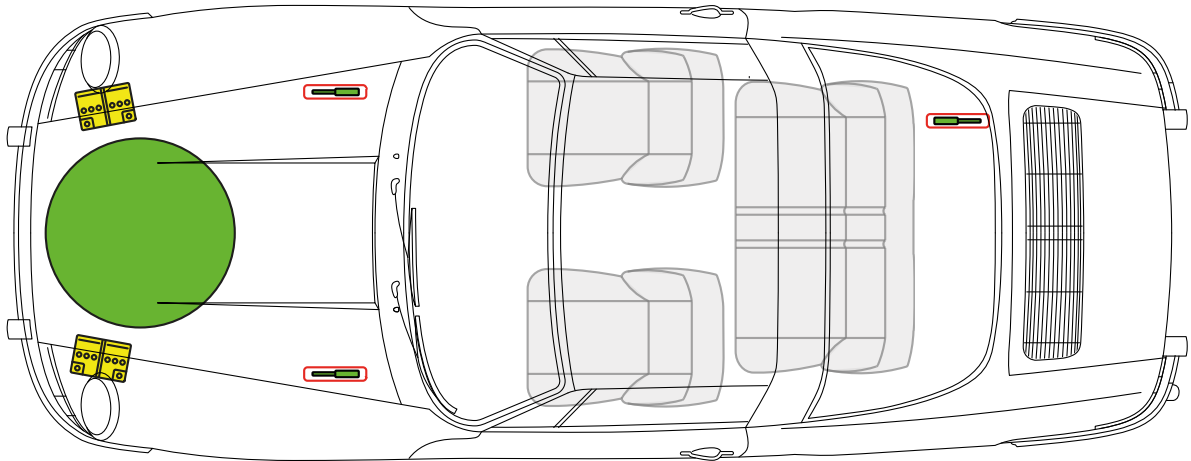

Porsche AG, 912, Targa,

すべて デリバティブ

PORSCHE モデルイヤー1965~モデルイヤー1969

フューエル・タンク

バッテリー

ガス・ストラット